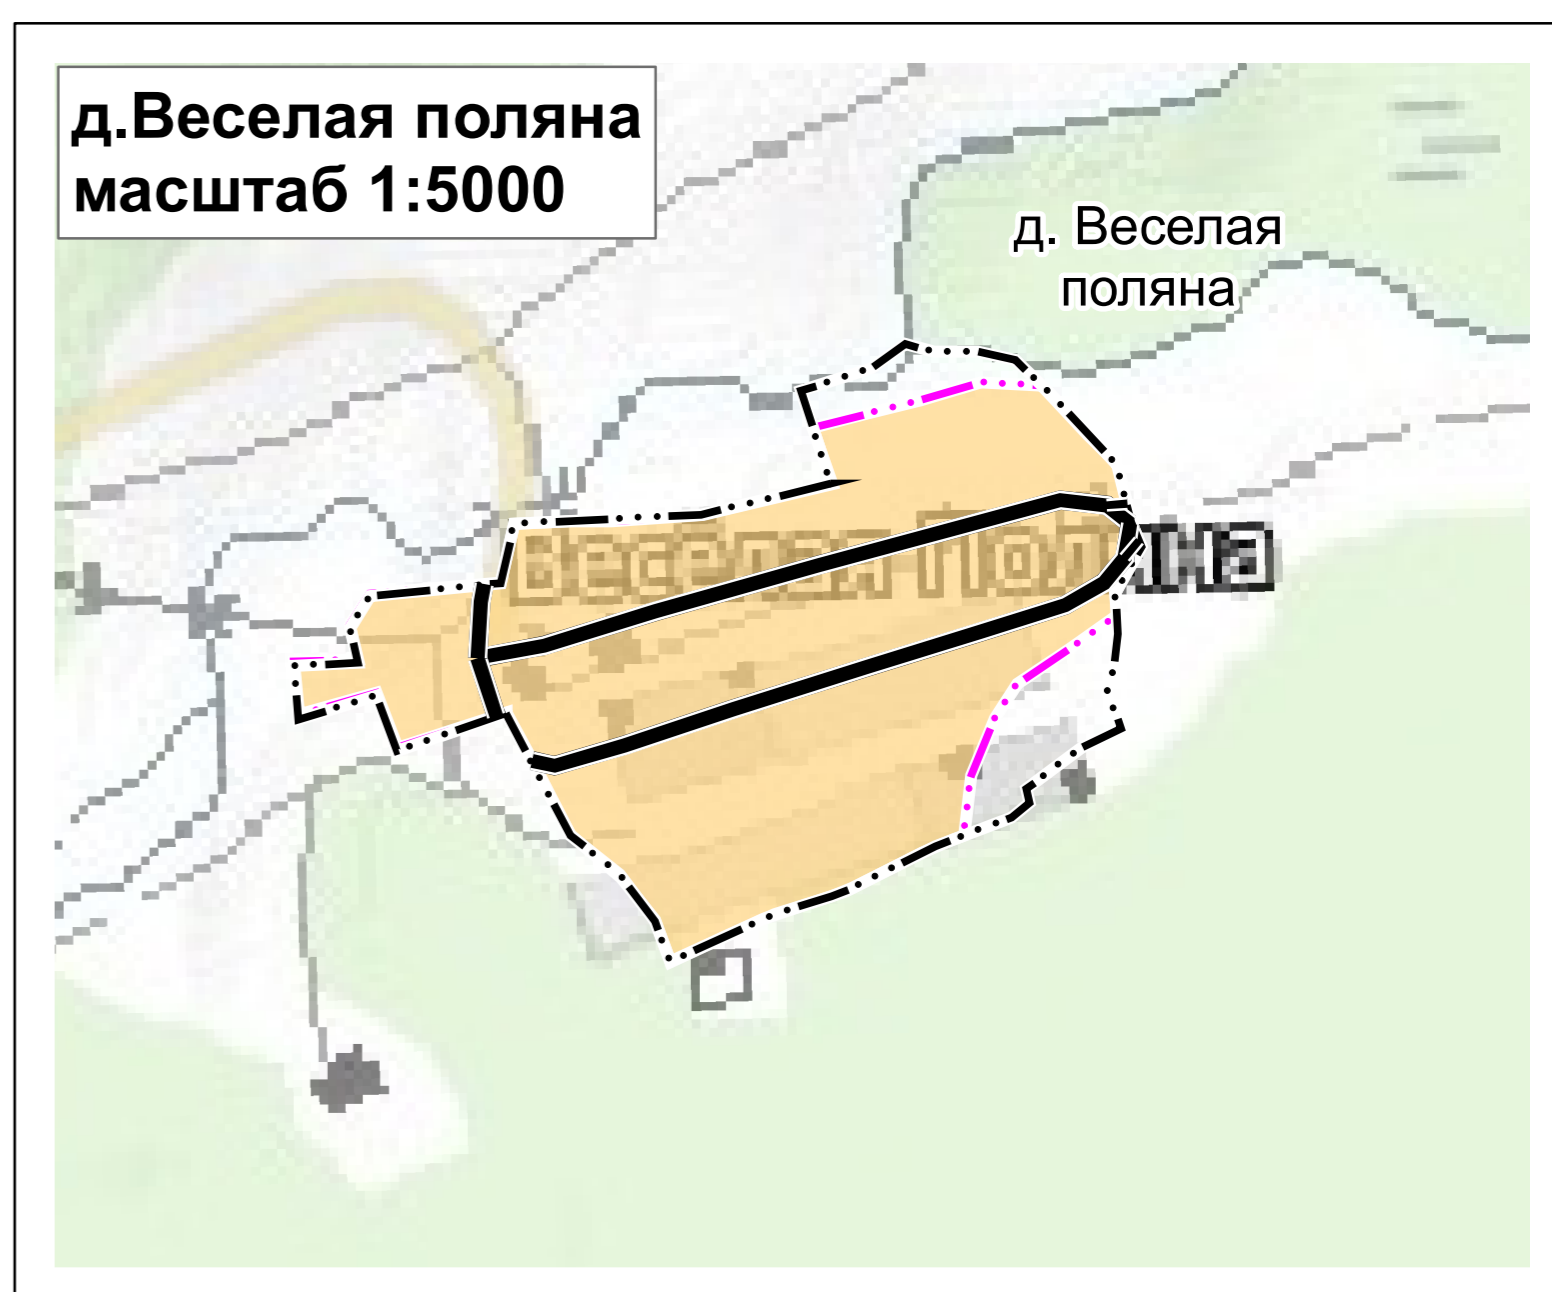

**Проект внесения изменений в генеральный план МО Шаралдай в части населенных пунктов
д. Ида, д. Харагун, д. Граничное, д. Базой, д. Веселая поляна**

- Граница населенного пункта, Планируемый
- Граница населенного пункта, Существующий
- Главная улица, Существующий, реконструируемый, строящийся, Местное значение поселения
- Улицы в жилой застройке, Существующий, реконструируемый, строящийся, Местное значение поселения
- Земли населенных пунктов

ПРОЕКТ ВНЕСЕНИЯ ИЗМЕНЕНИЙ В ГЕНЕРАЛЬНЫЙ ПЛАН МО ШАРАЛДАЙ В ЧАСТИ НАСЕЛЕННЫХ ПУНКТОВ Д.ИДА, Д.ХАРАГУН, Д.ГРАНИЧНОЕ, Д.ВЕСЕЛАЯ ПОЛЯНА, Д.БАЗОЙ			
ФРАГМЕНТ КАРТЫ ГРАНИЦ НАСЕЛЕННЫХ ПУНКТОВ Д.ИДА, Д.БАЗОЙ, Д.ГРАНИЧНОЕ, Д.ВЕСЕЛАЯ ПОЛЯНА, Д.ХАРАГУН МО ШАРАЛДАЙ МАСШТАБ 1 : 5000			
СТАДИЯ	ЛИСТ	ЛИСТОВ	
ГП	1	1	
ООО ГорА			