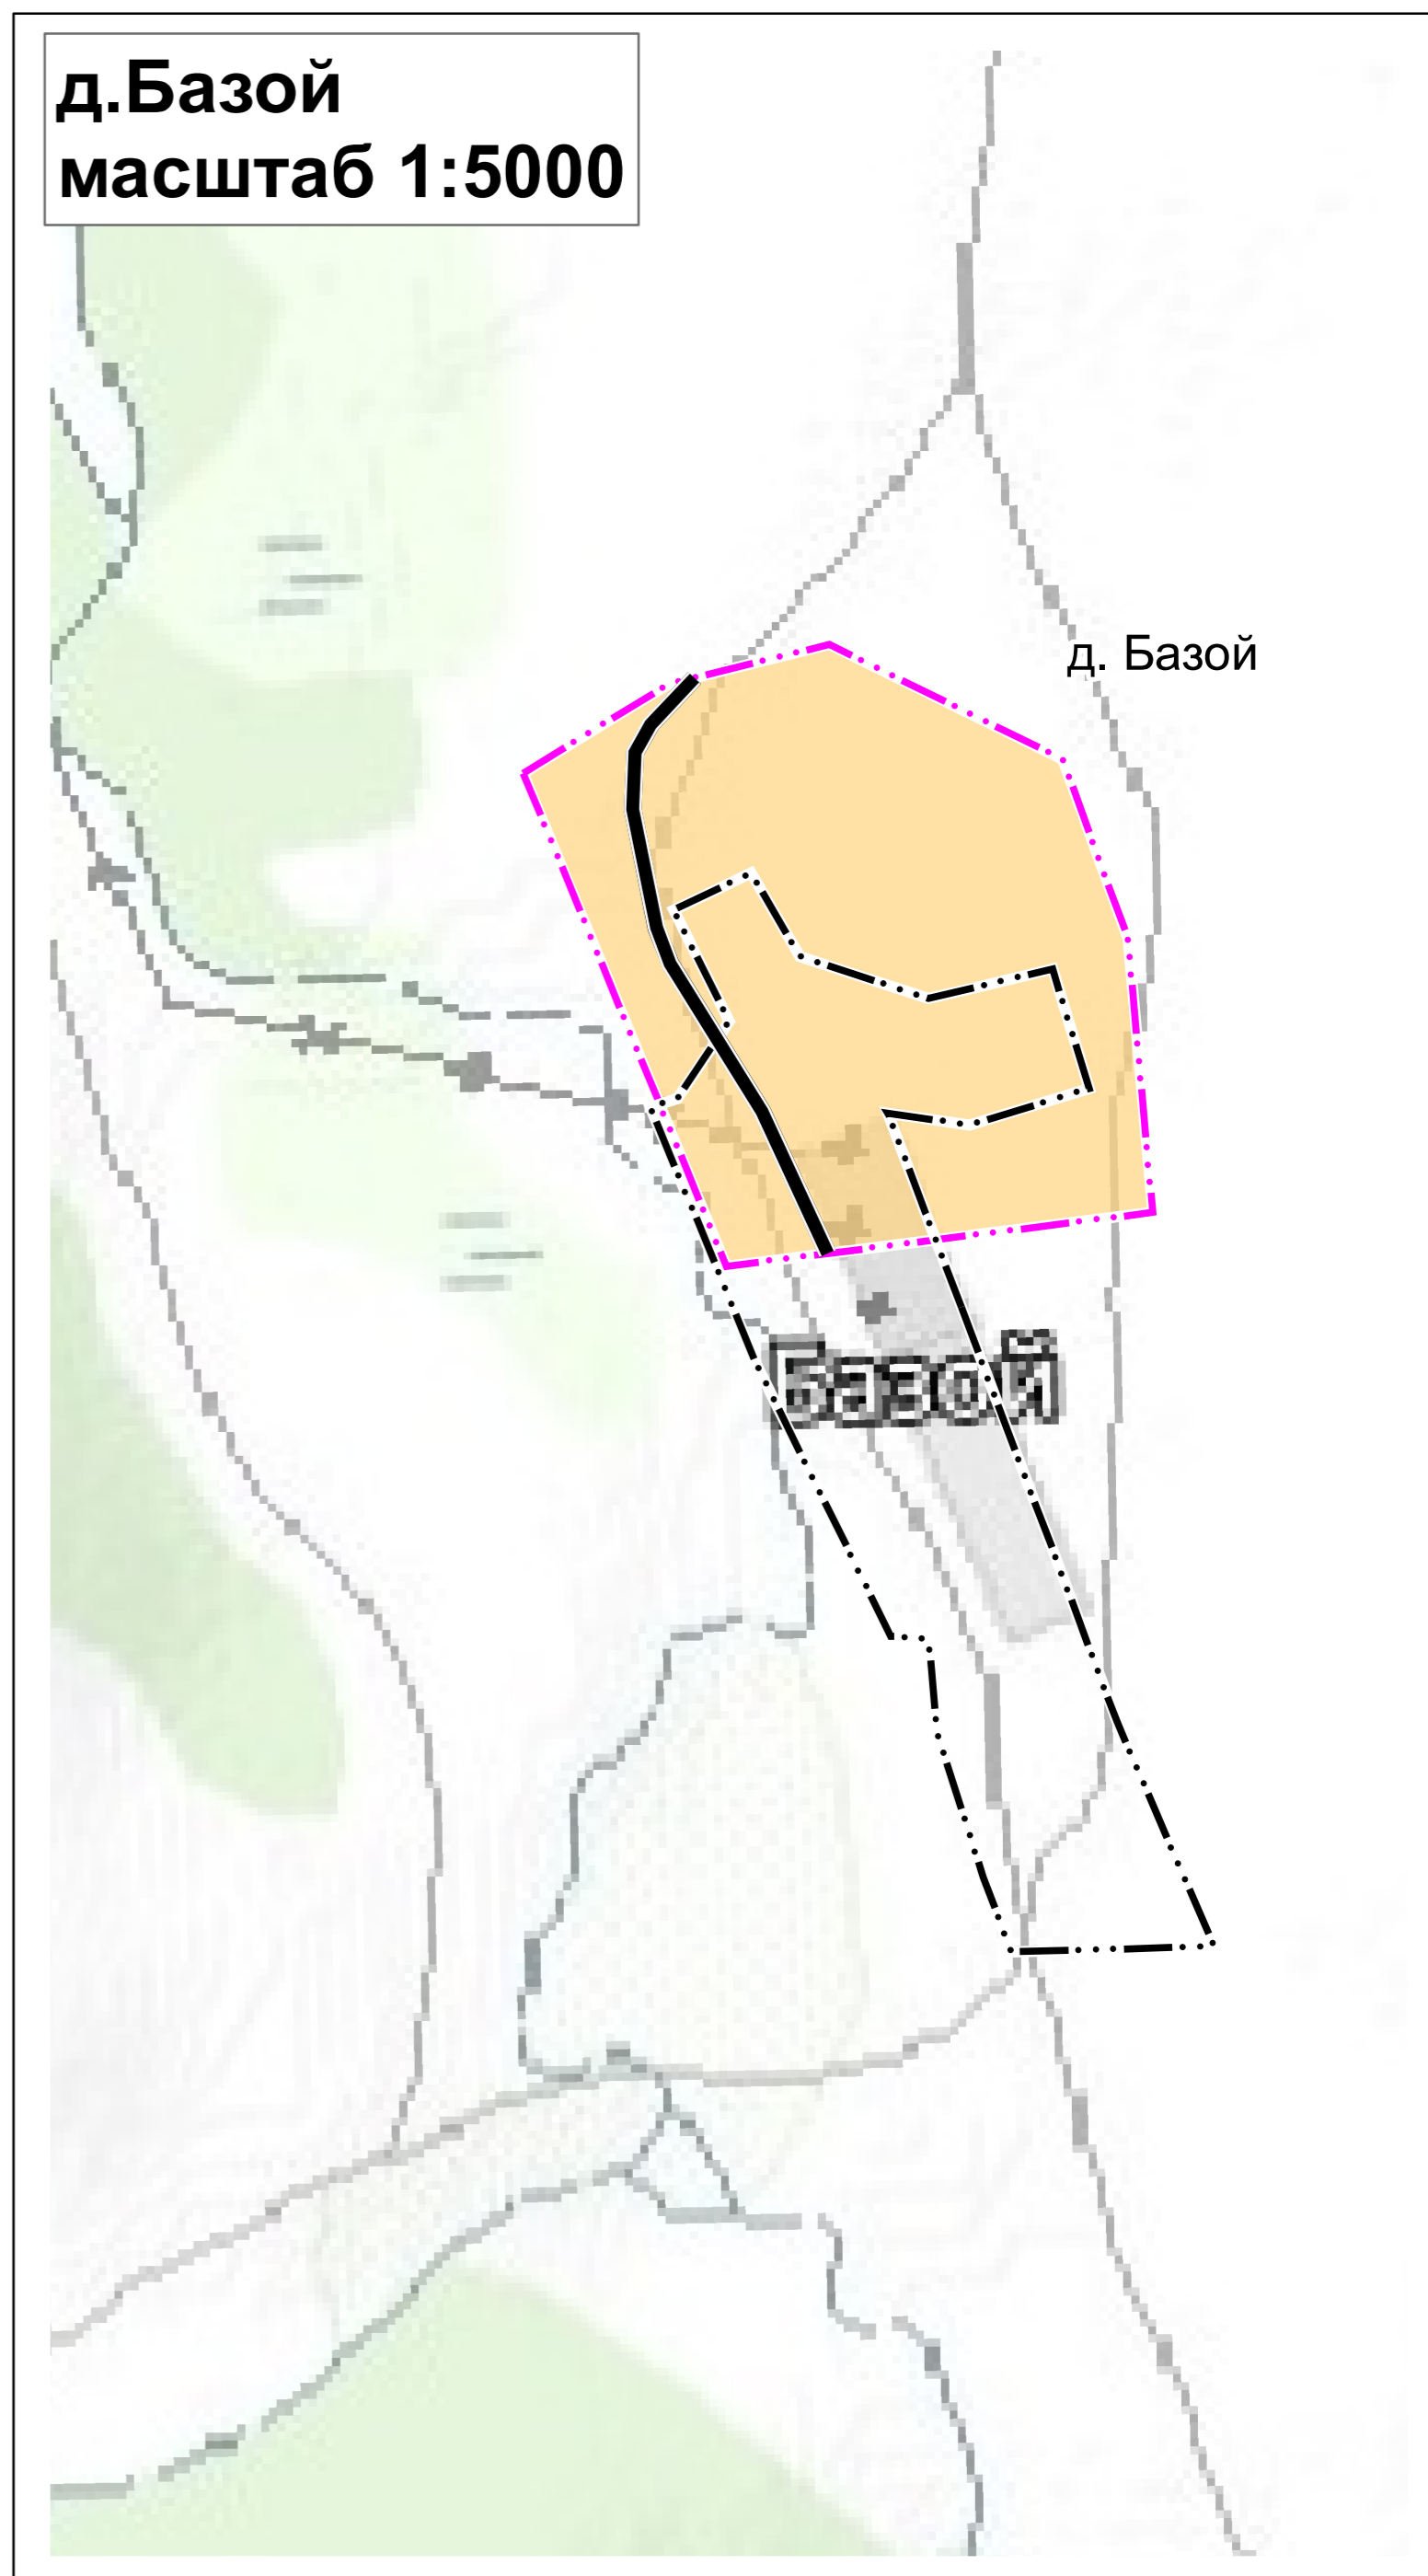

**Проект внесения изменений в генеральный план МО Шаралдай в части населенных пунктов
д. Ида, д. Харагун, д. Граничное, д. Базой, д. Веселая поляна**

- Граница населенного пункта, Планируемый
- Граница населенного пункта, Существующий
- Главная улица, Существующий, реконструируемый, строящийся, Местное значение поселения
- Улицы в жилой застройке, Существующий, реконструируемый, строящийся, Местное значение поселения
- Земли населенных пунктов

ПРОЕКТ ВНЕСЕНИЯ ИЗМЕНЕНИЙ В ГЕНЕРАЛЬНЫЙ ПЛАН МО ШАРАЛДАЙ В ЧАСТИ НАСЕЛЕННЫХ ПУНКТОВ Д.ИДА, Д.ХАРАГУН, Д.ГРАНИЧНОЕ, Д.ВЕСЕЛАЯ ПОЛЯНА, Д.БАЗОЙ			
ФРАГМЕНТ КАРТЫ ГРАНИЦ НАСЕЛЕННЫХ ПУНКТОВ Д.ИДА, Д.БАЗОЙ, Д.ГРАНИЧНОЕ, Д.ВЕСЕЛАЯ ПОЛЯНА, Д.ХАРАГУН МО ШАРАЛДАЙ МАСШТАБ 1 : 5000			
СТАДИЯ	ЛИСТ	ЛИСТОВ	
ГП	1	1	
ООО ГорА			