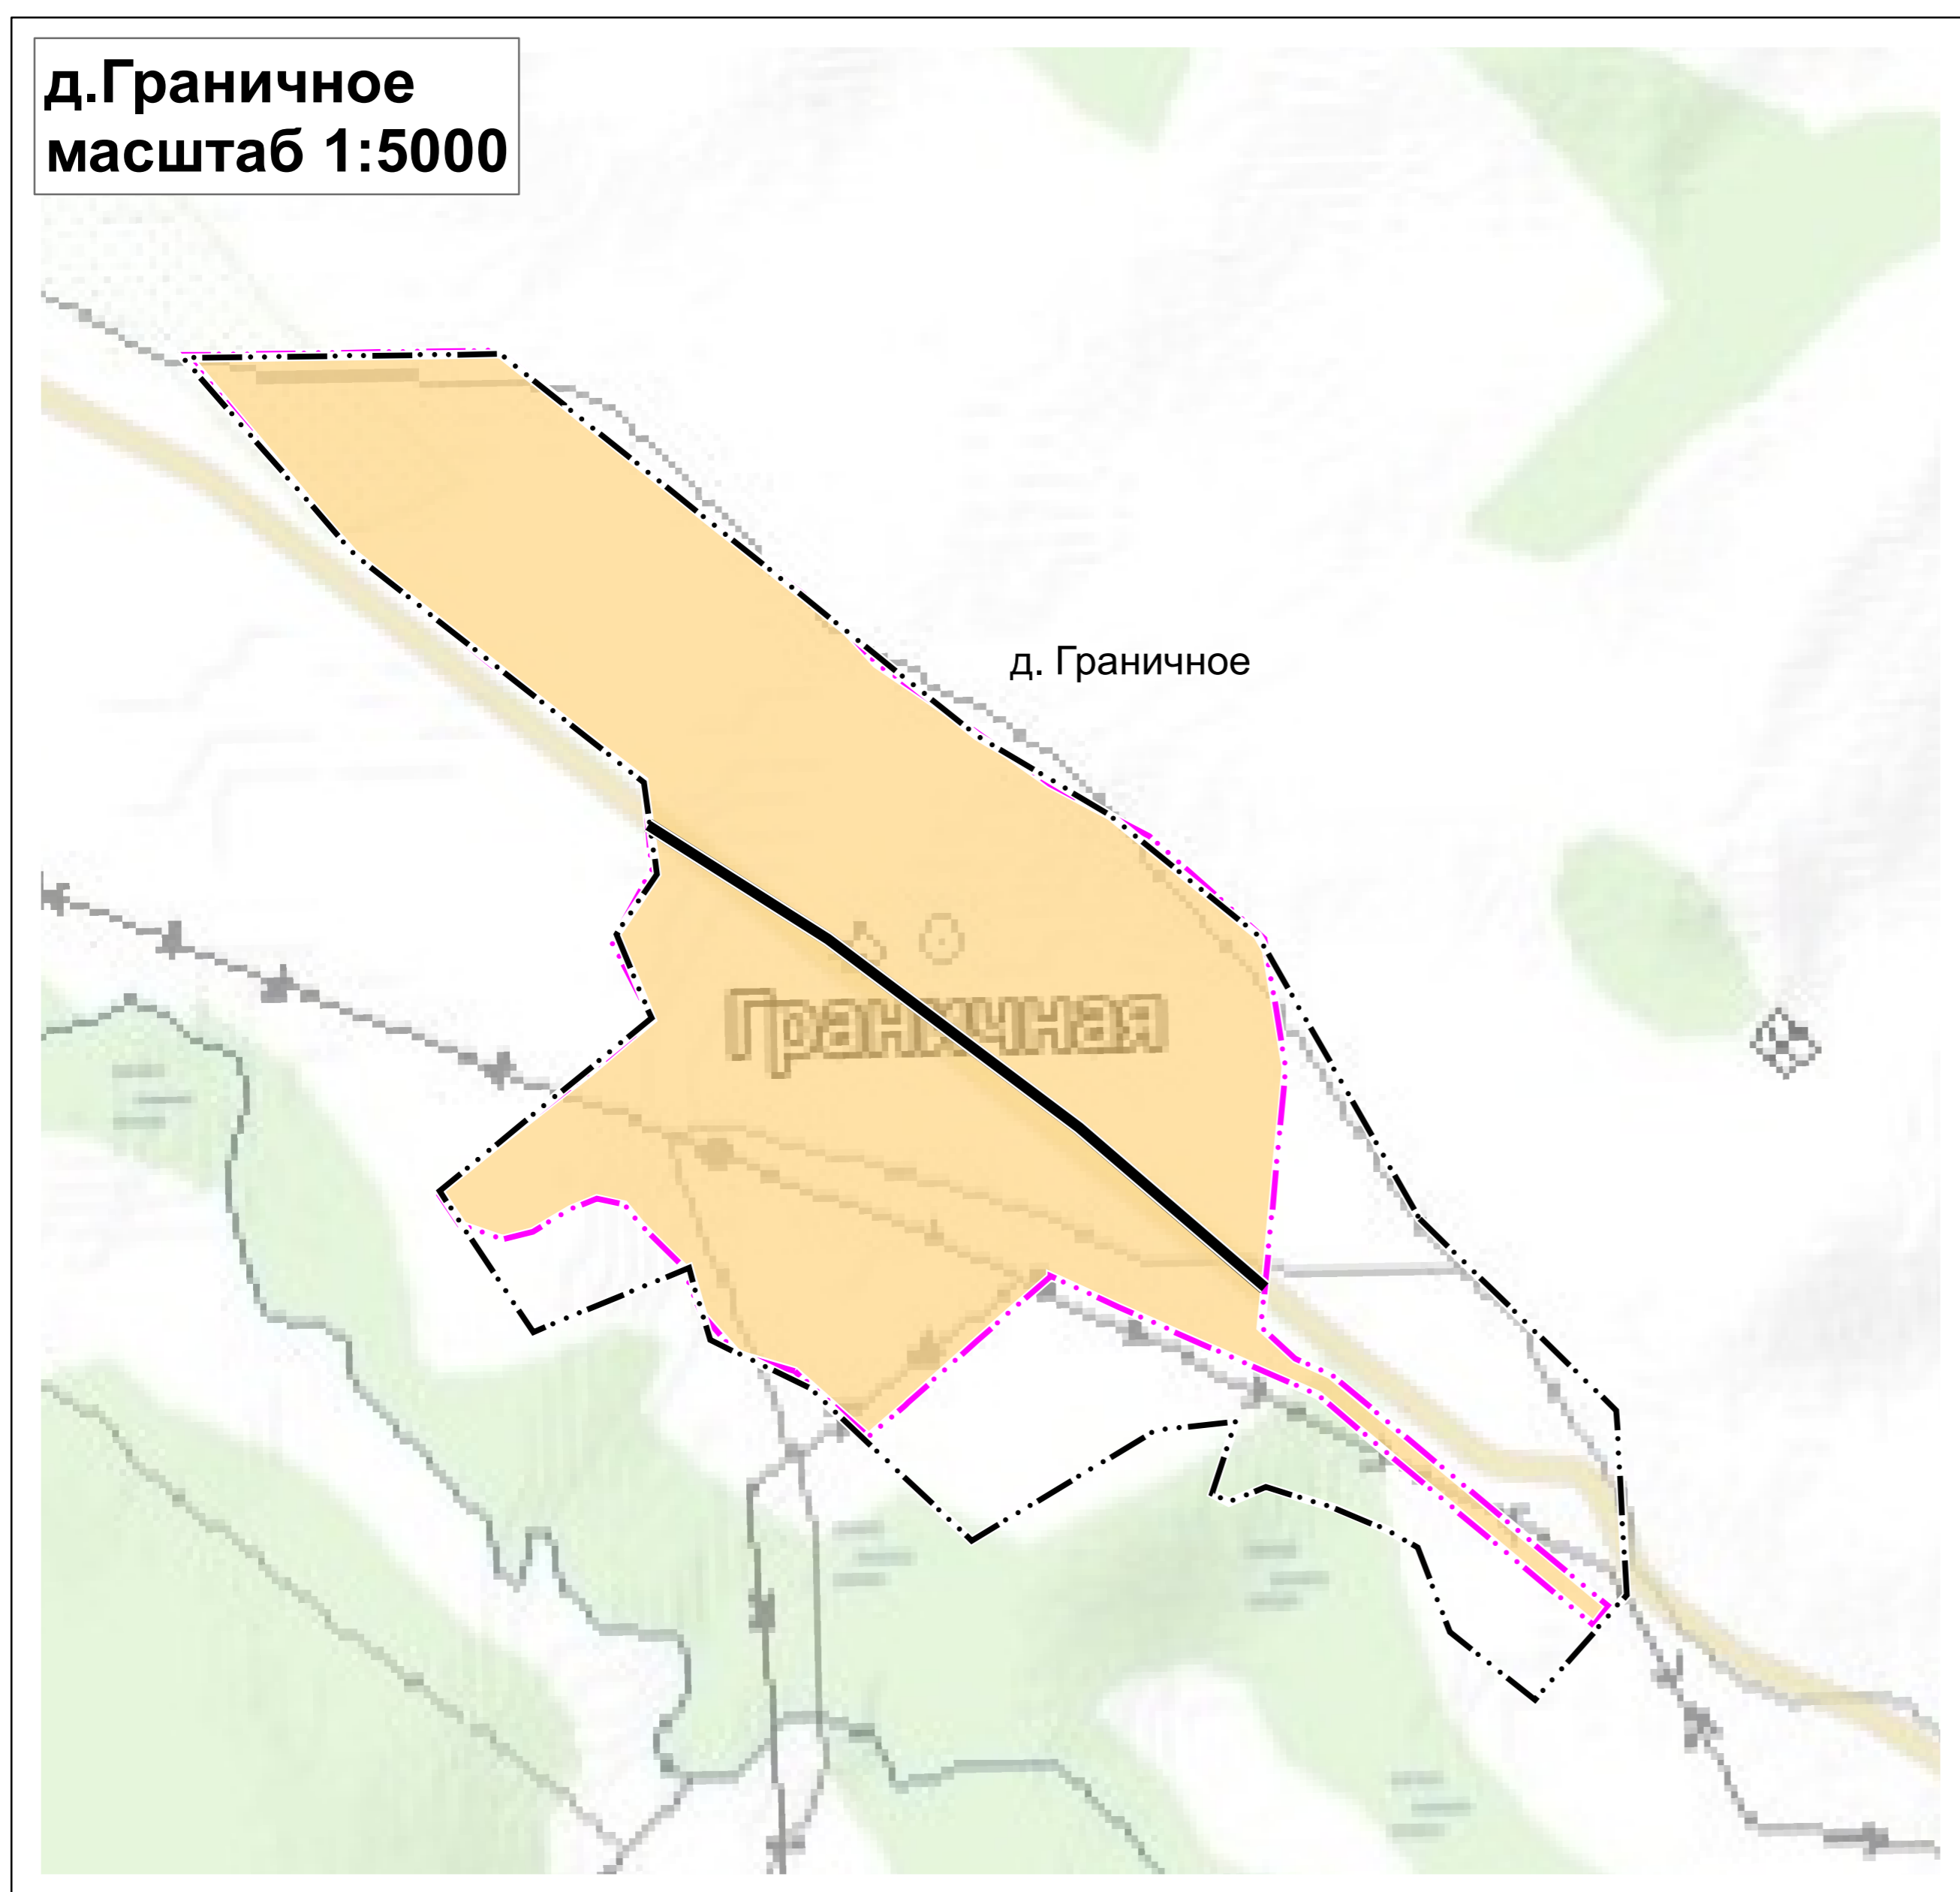

**Проект внесения изменений в генеральный план МО Шаралдай в части населенных пунктов
д. Ида, д. Харагун, д. Граничное, д. Базой, д. Веселая поляна**

- Граница населенного пункта, Планируемый
- Граница населенного пункта, Существующий
- Главная улица, Существующий, реконструируемый, строящийся, Местное значение поселения
- Улицы в жилой застройке, Существующий, реконструируемый, строящийся, Местное значение поселения
- Земли населенных пунктов

ПРОЕКТ ВНЕСЕНИЯ ИЗМЕНЕНИЙ В ГЕНЕРАЛЬНЫЙ ПЛАН МО ШАРАЛДАЙ В ЧАСТИ НАСЕЛЕННЫХ ПУНКТОВ Д.ИДА, Д.ХАРАГУН, Д.ГРАНИЧНОЕ, Д.ВЕСЕЛАЯ ПОЛЯНА, Д.БАЗОЙ			
ФРАГМЕНТ КАРТЫ ГРАНИЦ НАСЕЛЕННЫХ ПУНКТОВ Д.ИДА, Д.БАЗОЙ, Д.ГРАНИЧНОЕ, Д.ВЕСЕЛАЯ ПОЛЯНА, Д.ХАРАГУН МО ШАРАЛДАЙ МАСШТАБ 1 : 5000			
СТАДИЯ	ЛИСТ	ЛИСТОВ	
ГП	1	1	
ООО ГорА			