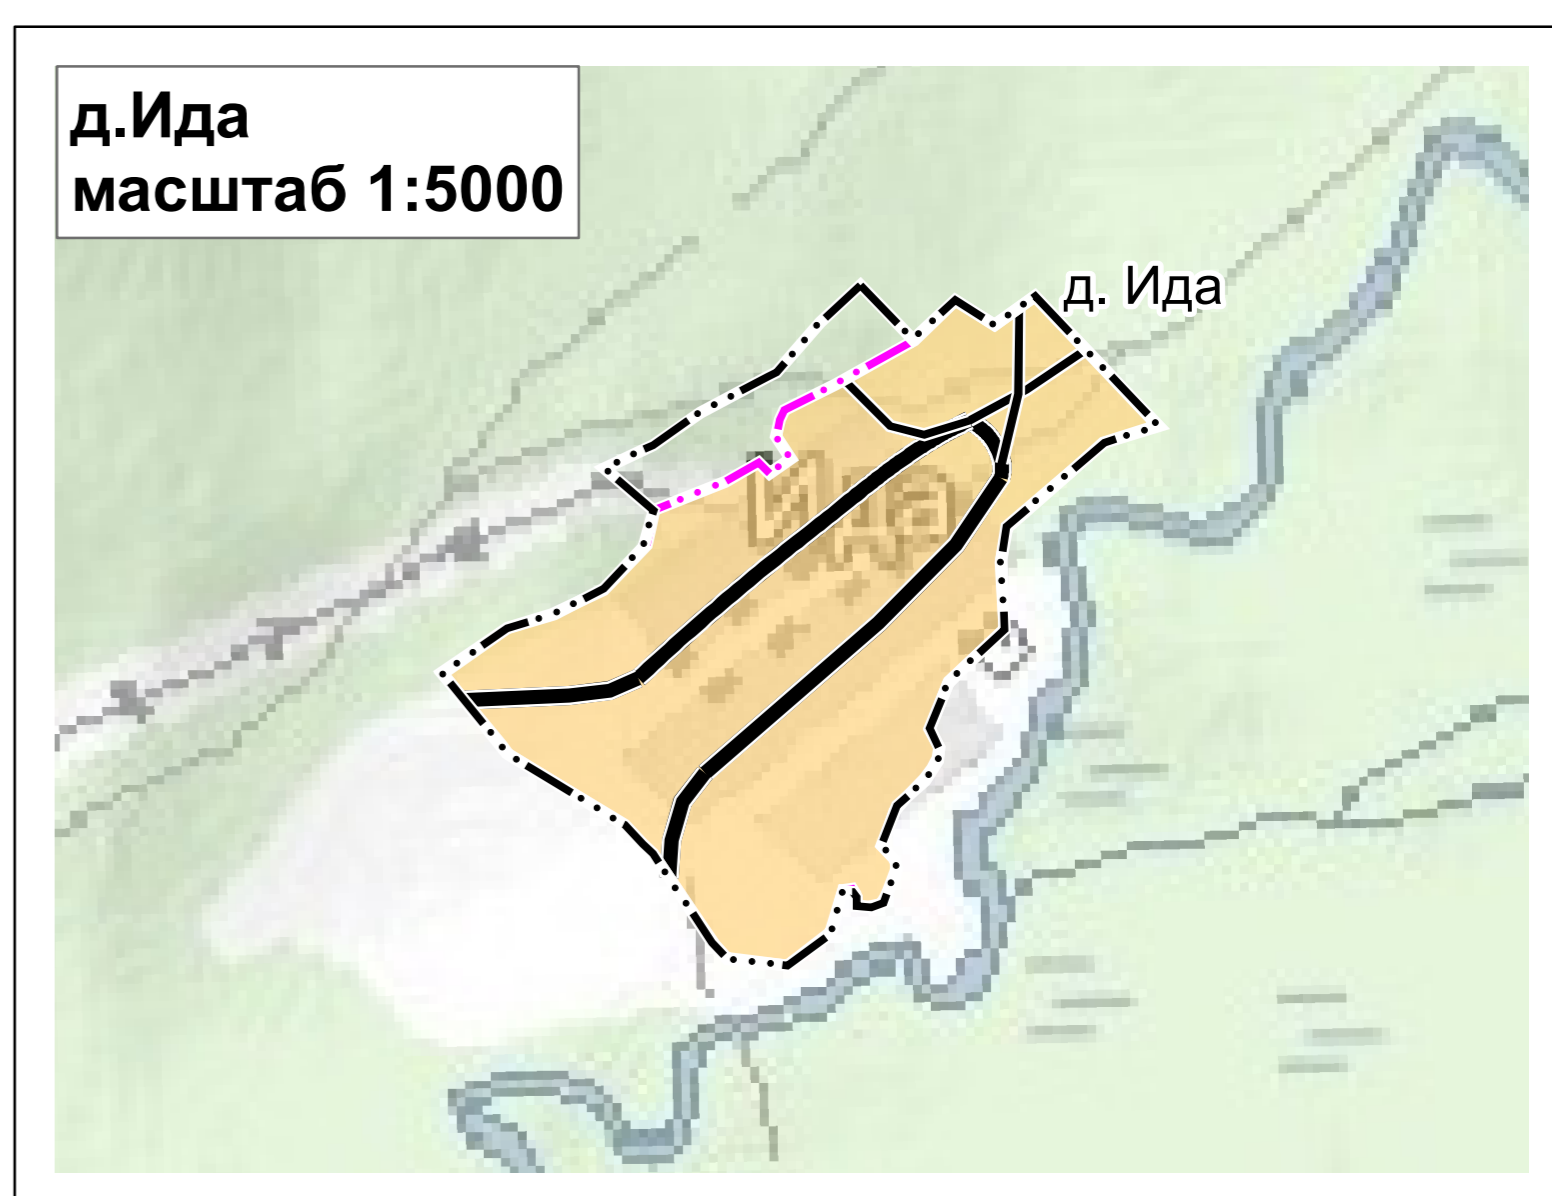

**Проект внесения изменений в генеральный план МО Шаралдай в части населенных пунктов
д. Ида, д. Харагун, д. Граничное, д. Базой, д. Веселая поляна**

- Граница населенного пункта, Планируемый
- Граница населенного пункта, Существующий
- Главная улица, Существующий, реконструируемый, строящийся, Местное значение поселения
- Улицы в жилой застройке, Существующий, реконструируемый, строящийся, Местное значение поселения
- Земли населенных пунктов

ПРОЕКТ ВНЕСЕНИЯ ИЗМЕНЕНИЙ В ГЕНЕРАЛЬНЫЙ ПЛАН МО ШАРАЛДАЙ В ЧАСТИ НАСЕЛЕННЫХ ПУНКТОВ Д.ИДА, Д.ХАРАГУН, Д.ГРАНИЧНОЕ, Д.ВЕСЕЛАЯ ПОЛЯНА, Д.БАЗОЙ			
ФРАГМЕНТ КАРТЫ ГРАНИЦ НАСЕЛЕННЫХ ПУНКТОВ Д.ИДА, Д.БАЗОЙ, Д.ГРАНИЧНОЕ, Д.ВЕСЕЛАЯ ПОЛЯНА, Д.ХАРАГУН МО ШАРАЛДАЙ МАСШТАБ 1 : 5000			
СТАДИЯ	ЛИСТ	ЛИСТОВ	
ГП	1	1	
ООО ГорА			