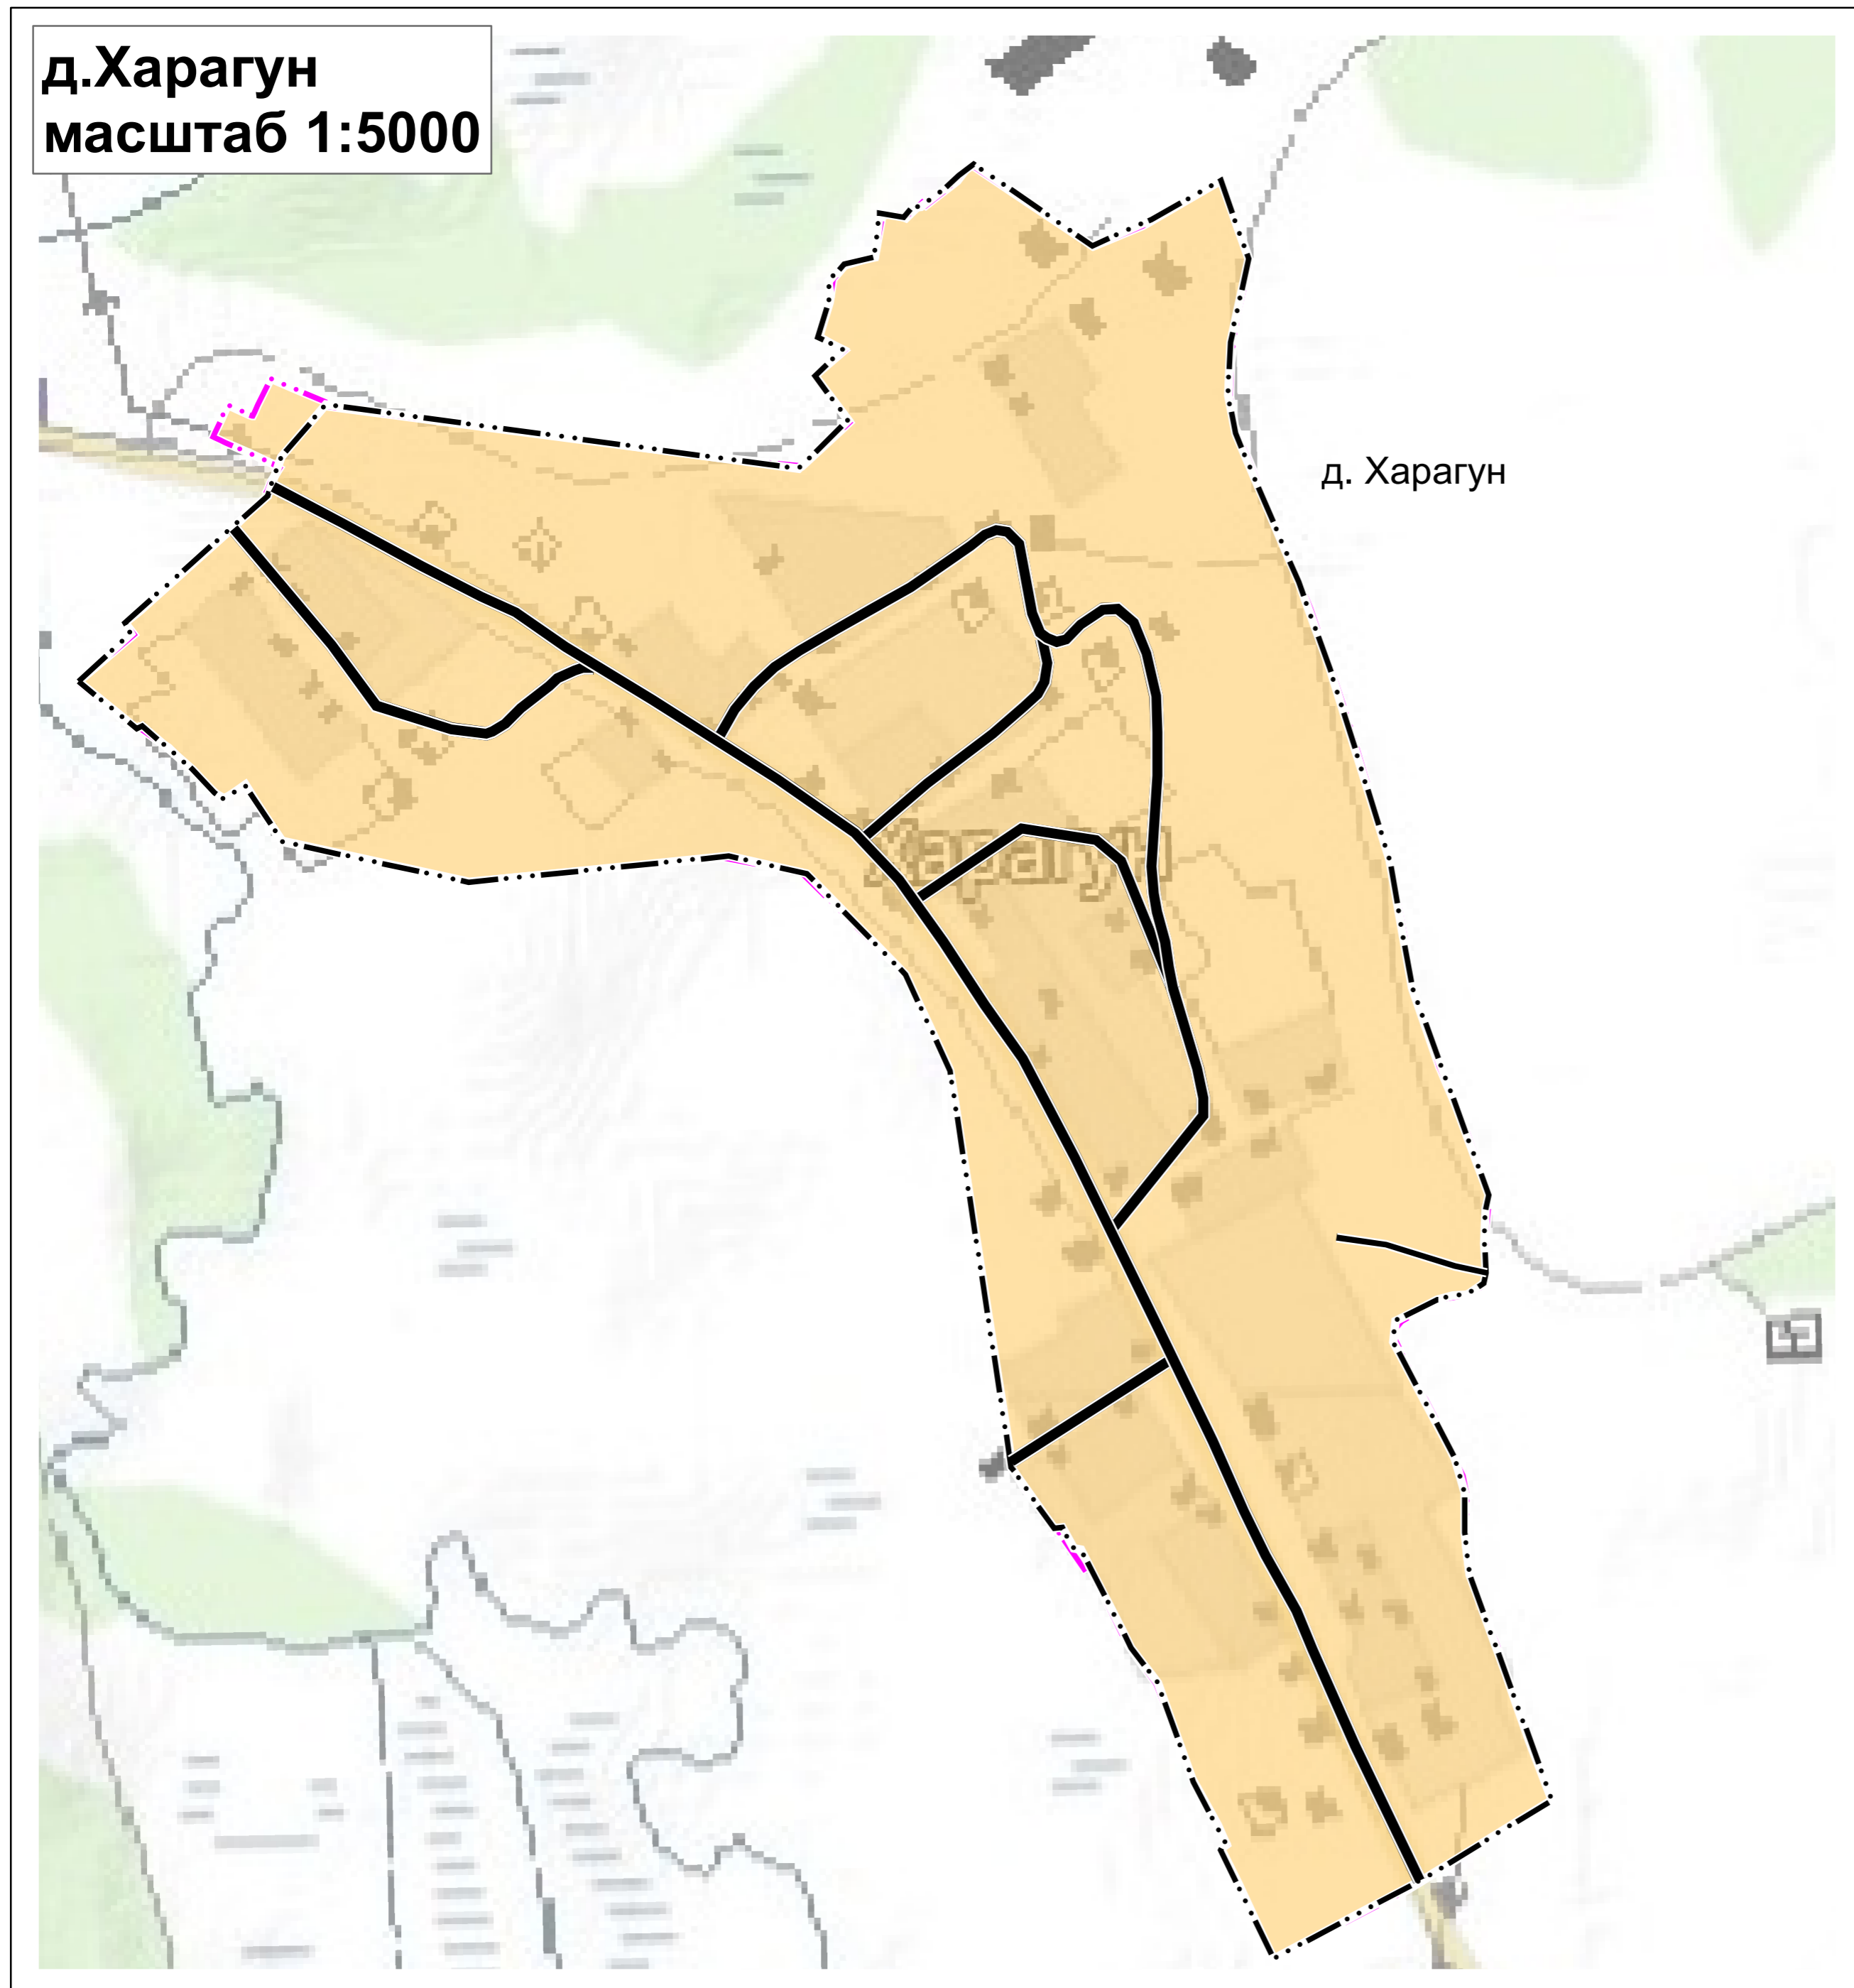

**Проект внесения изменений в генеральный план МО Шаралдай в части населенных пунктов
д. Ида, д. Харагун, д. Граничное, д. Базой, д. Веселая поляна**

- Граница населенного пункта, Планируемый
- Граница населенного пункта, Существующий
- Главная улица, Существующий, реконструируемый, строящийся, Местное значение поселения
- Улицы в жилой застройке, Существующий, реконструируемый, строящийся, Местное значение поселения
- Земли населенных пунктов

ПРОЕКТ ВНЕСЕНИЯ ИЗМЕНЕНИЙ В ГЕНЕРАЛЬНЫЙ ПЛАН МО ШАРАЛДАЙ В ЧАСТИ НАСЕЛЕННЫХ ПУНКТОВ Д.ИДА, Д.ХАРАГУН, Д.ГРАНИЧНОЕ, Д.ВЕСЕЛАЯ ПОЛЯНА, Д.БАЗОЙ			
ФРАГМЕНТ КАРТЫ ГРАНИЦ НАСЕЛЕННЫХ ПУНКТОВ Д.ИДА, Д.БАЗОЙ, Д.ГРАНИЧНОЕ, Д.ВЕСЕЛАЯ ПОЛЯНА, Д.ХАРАГУН МО ШАРАЛДАЙ МАСШТАБ 1 : 5000			
СТАДИЯ	ЛИСТ	ЛИСТОВ	
ГП	1	1	
ООО ГорА			