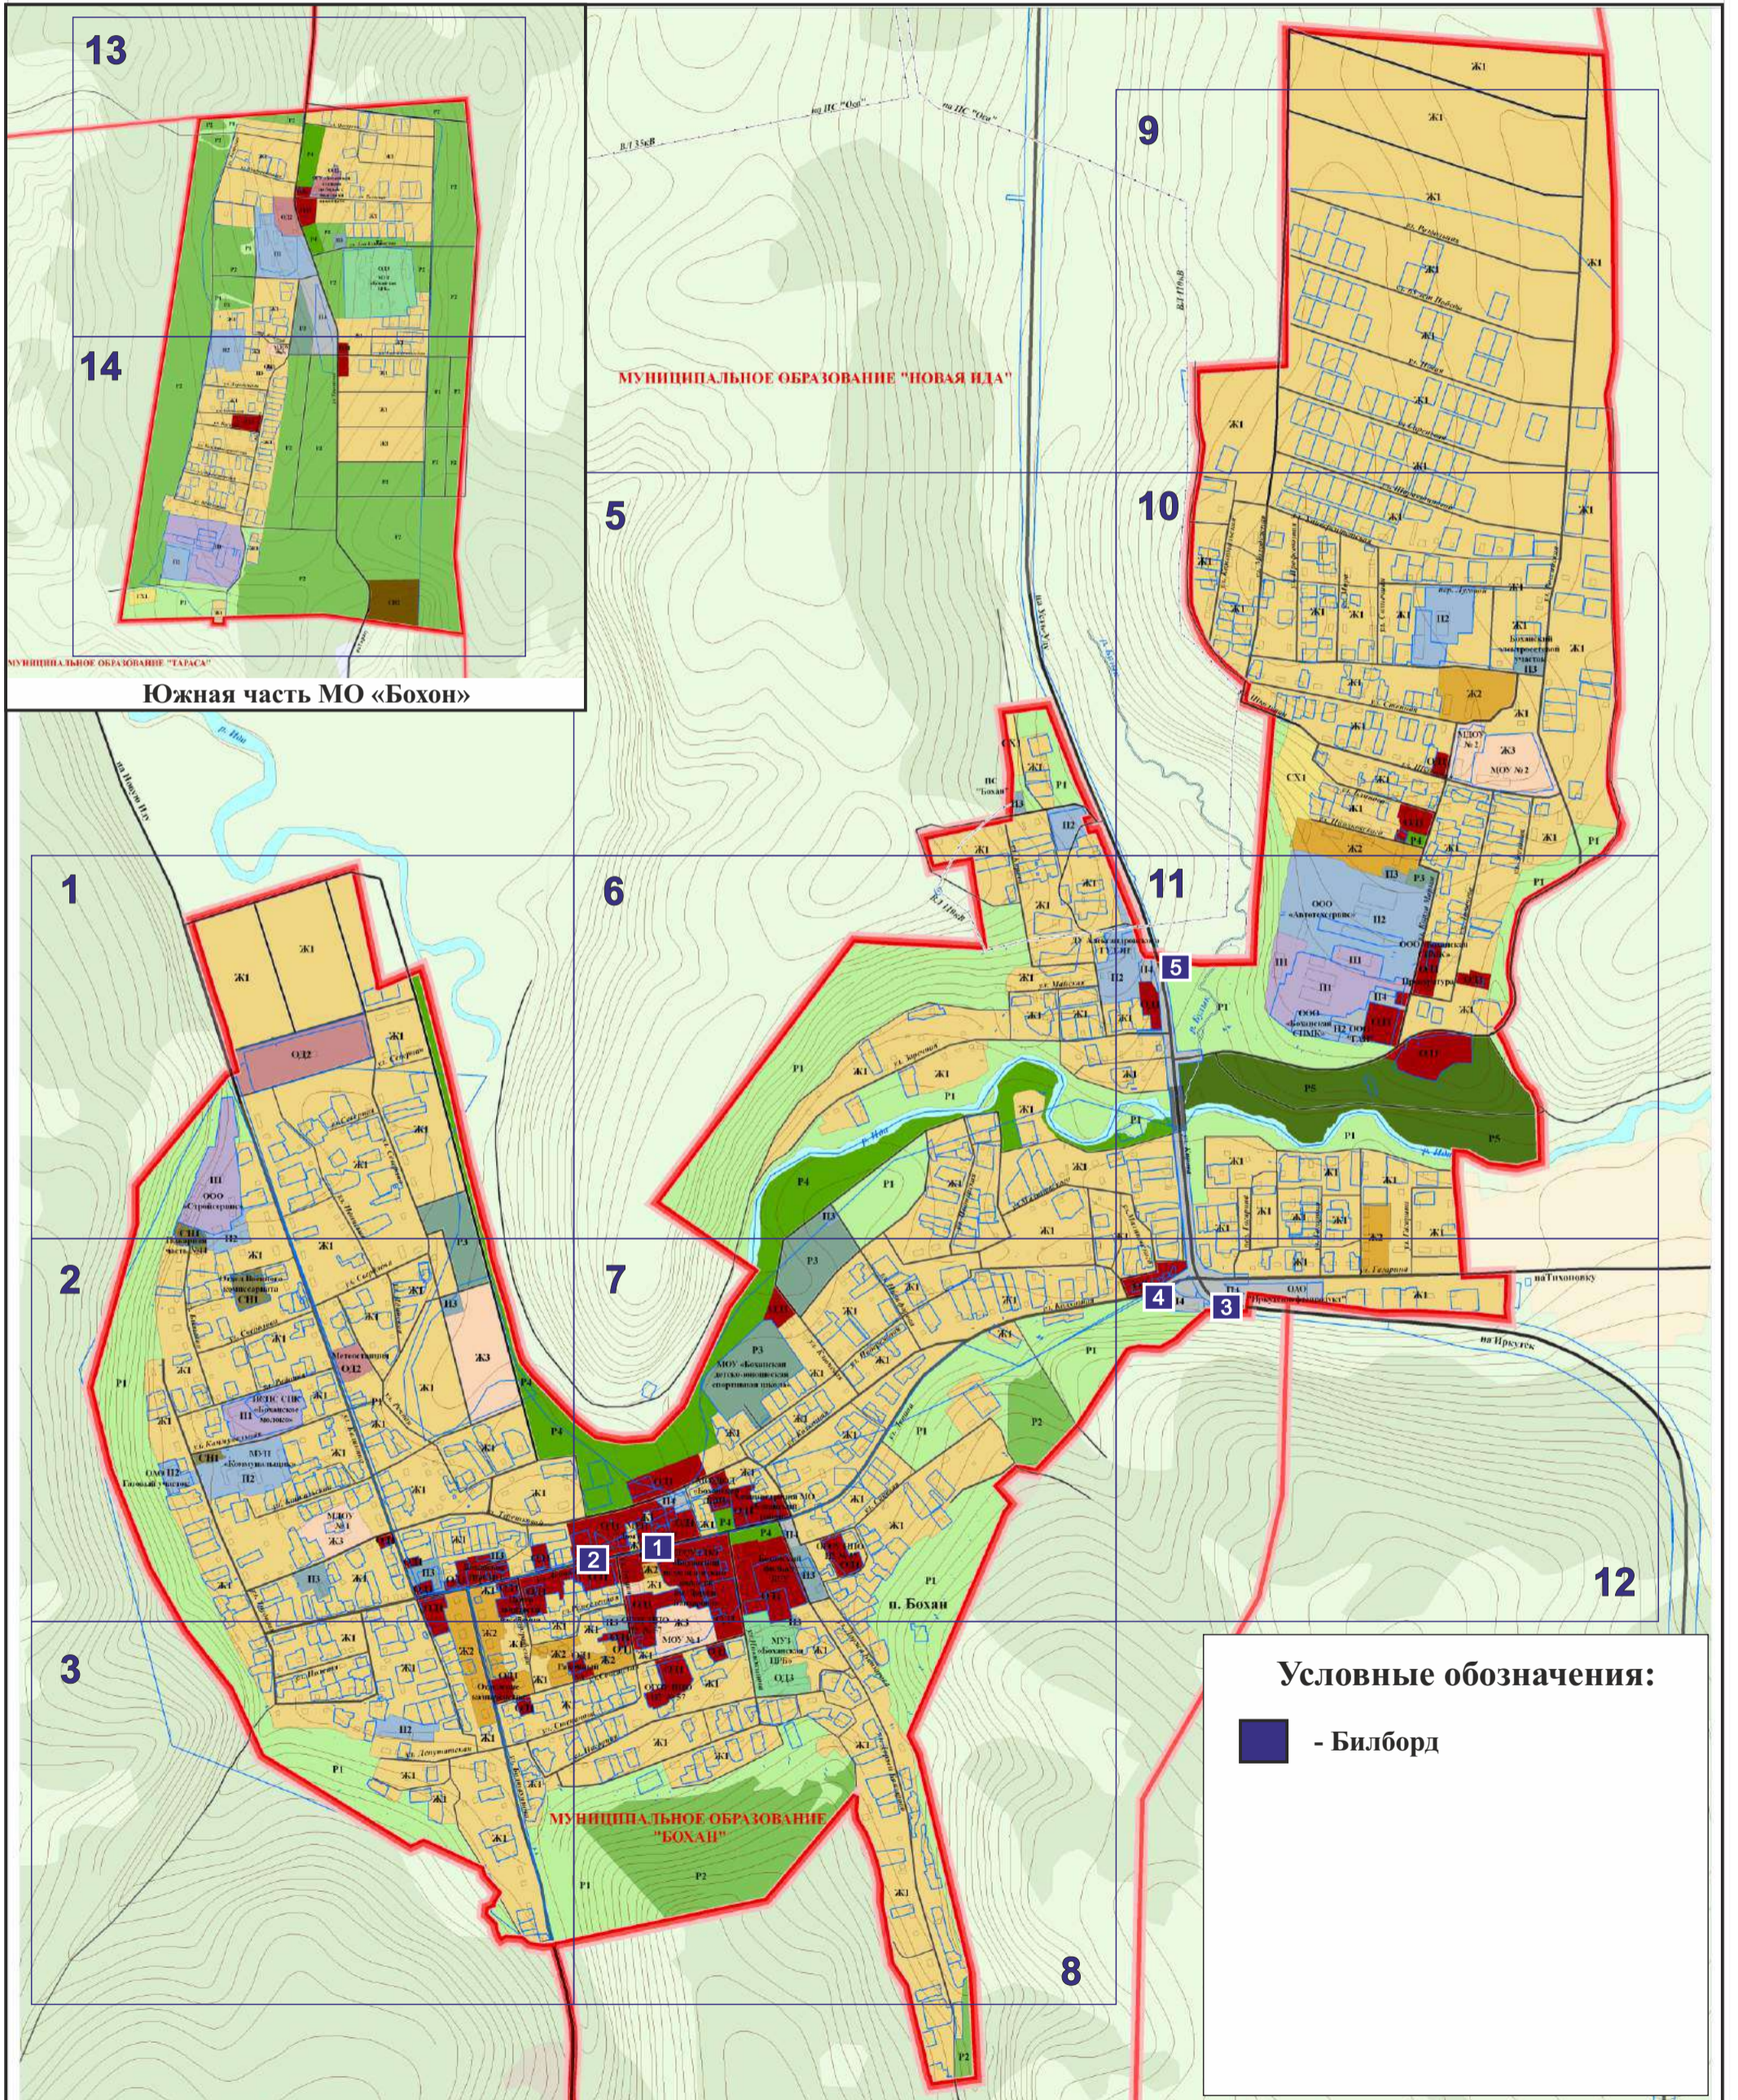

Альбом

**СХЕМ РАЗМЕЩЕНИЯ РЕКЛАМНЫХ КОНСТРУКЦИЙ НА ТЕРРИТОРИИ
МУНИЦИПАЛЬНОГО ОБРАЗОВАНИЯ «БОХАНСКИЙ РАЙОН»**

Бохон 2015

СХЕМА ТЕРРИТОРИАЛЬНОГО ПЛАНИРОВАНИЯ МО "БОХАНСКИЙ РАЙОН" ИРКУТСКОЙ ОБЛАСТИ СХЕМА ГРАНИЦ ЗЕМЕЛЬ РАЗЛИЧНЫХ КАТЕГОРИЙ

ОБЩАЯ СХЕМА РАЗМЕЩЕНИЯ РЕКЛАМНЫХ КОНСТРУКЦИЙ НА ТЕРРИТОРИИ МУНИЦИПАЛЬНОГО ОБРАЗОВАНИЯ «БОХАНСКИЙ РАЙОН»

ОБЩАЯ СХЕМА РАЗМЕЩЕНИЯ РЕКЛАМНЫХ КОНСТРУКЦИЙ НА ТЕРРИТОРИИ МУНИЦИПАЛЬНОГО ОБРАЗОВАНИЯ «БОХАНСКИЙ РАЙОН»

Условные обозначения:

Основные населенные пункты для размещения рекламных конструкций

Основное направление для размещения рекламных конструкций вне населенных пунктов

ОБЩАЯ СХЕМА РАЗМЕЩЕНИЯ РЕКЛАМНЫХ КОНСТРУКЦИЙ НА ТЕРРИТОРИИ МУНИЦИПАЛЬНОГО ОБРАЗОВАНИЯ «БОХОАН»

0 250 500 МЕТРЫ

СХЕМА РАЗМЕЩЕНИЯ РЕКЛАМНЫХ КОНСТРУКЦИЙ НА ТЕРРИТОРИИ МУНИЦИПАЛЬНОГО ОБРАЗОВАНИЯ «БОХАН»

СХЕМА РАЗМЕЩЕНИЯ РЕКЛАМНЫХ КОНСТРУКЦИЙ НА ТЕРРИТОРИИ МУНИЦИПАЛЬНОГО ОБРАЗОВАНИЯ «БОХАН»

ОБЩАЯ СХЕМА РАЗМЕЩЕНИЯ РЕКЛАМНЫХ КОНСТРУКЦИЙ НА ТЕРРИТОРИИ МУНИЦИПАЛЬНОГО ОБРАЗОВАНИЯ «ОЛОНКИ»