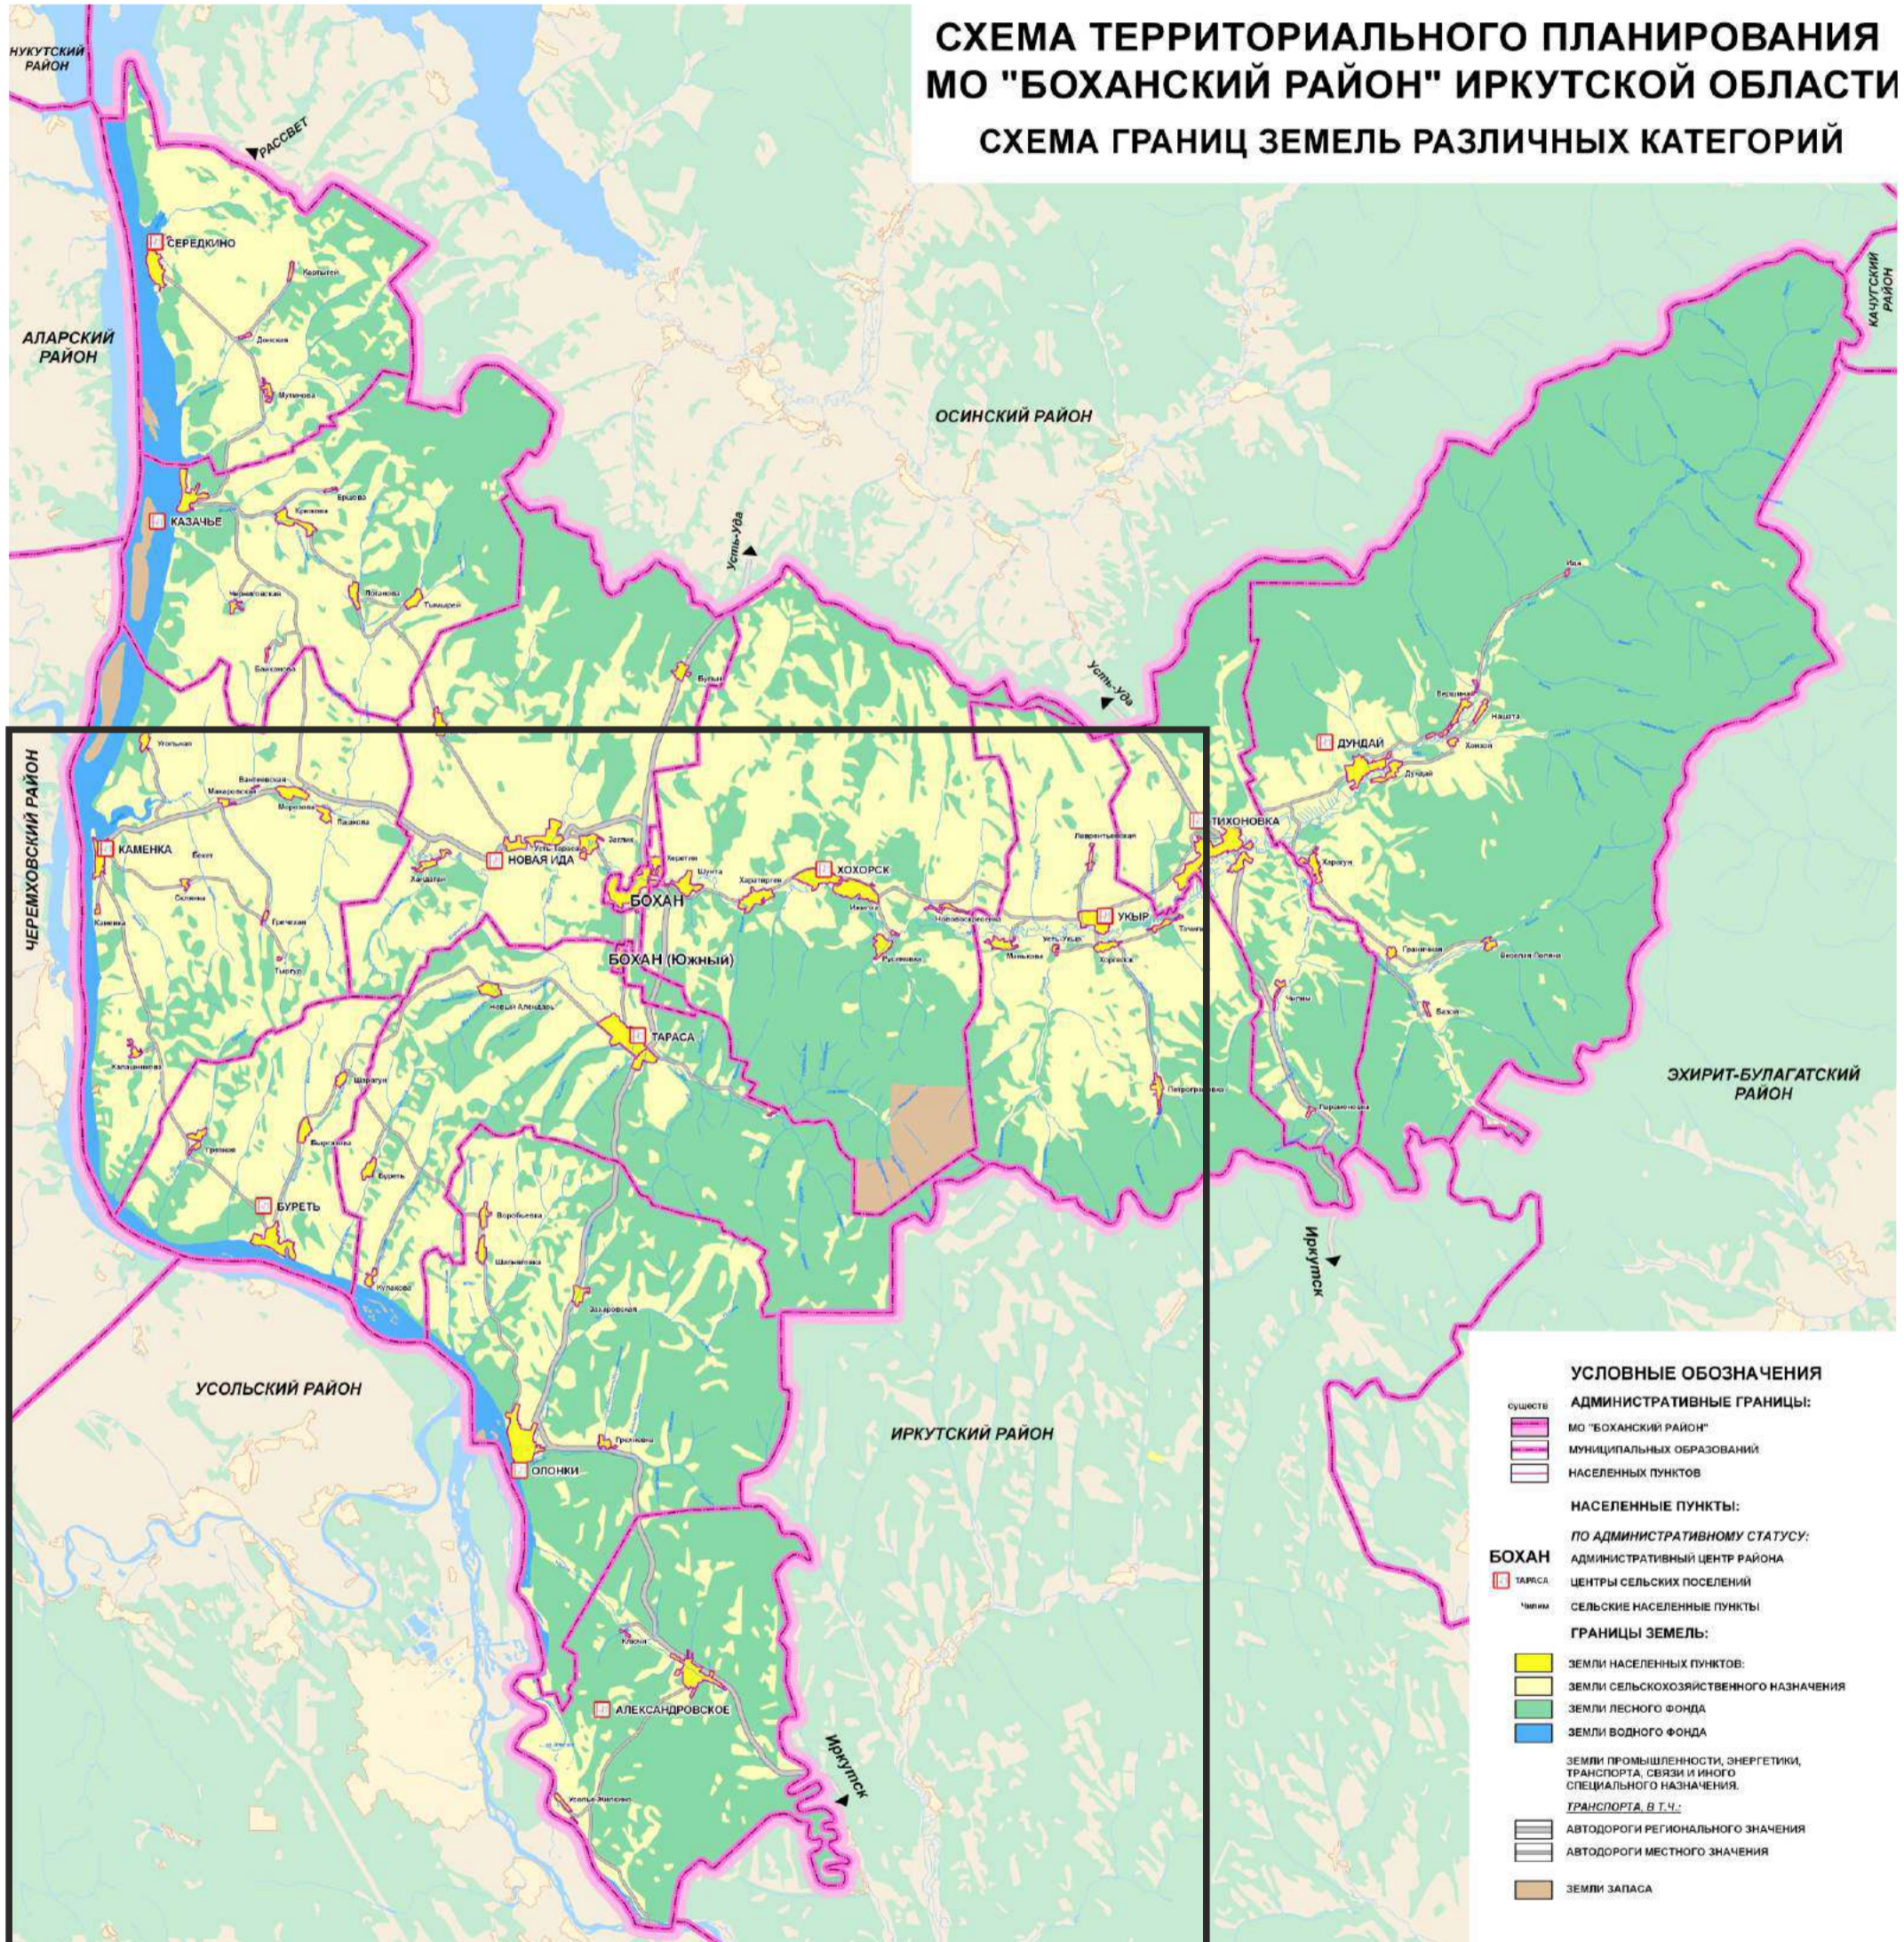

Альбом

**СХЕМ РАЗМЕЩЕНИЯ РЕКЛАМНЫХ КОНСТРУКЦИЙ НА ТЕРРИТОРИИ
МУНИЦИПАЛЬНОГО ОБРАЗОВАНИЯ «БОХАНСКИЙ РАЙОН»**

Бохон 2015

СХЕМА ТЕРРИТОРИАЛЬНОГО ПЛАНИРОВАНИЯ МО "БОХАНСКИЙ РАЙОН" ИРКУТСКОЙ ОБЛАСТИ СХЕМА ГРАНИЦ ЗЕМЕЛЬ РАЗЛИЧНЫХ КАТЕГОРИЙ

ОБЩАЯ СХЕМА РАЗМЕЩЕНИЯ РЕКЛАМНЫХ КОНСТРУКЦИЙ НА ТЕРРИТОРИИ МУНИЦИПАЛЬНОГО ОБРАЗОВАНИЯ «БОХАНСКИЙ РАЙОН»

ОБЩАЯ СХЕМА РАЗМЕЩЕНИЯ РЕКЛАМНЫХ КОНСТРУКЦИЙ НА ТЕРРИТОРИИ МУНИЦИПАЛЬНОГО ОБРАЗОВАНИЯ «БОХАНСКИЙ РАЙОН»

Условные обозначения:

Основные населенные пункты для размещения рекламных конструкций

Основное направление для размещения рекламных конструкций вне населенных пунктов

ОБЩАЯ СХЕМА РАЗМЕЩЕНИЯ РЕКЛАМНЫХ КОНСТРУКЦИЙ НА ТЕРРИТОРИИ МУНИЦИПАЛЬНОГО ОБРАЗОВАНИЯ «БОХОАН»

0 250 500 МЕТРЫ

СХЕМА РАЗМЕЩЕНИЯ РЕКЛАМНЫХ КОНСТРУКЦИЙ НА ТЕРРИТОРИИ МУНИЦИПАЛЬНОГО ОБРАЗОВАНИЯ «БОХАН»

СХЕМА РАЗМЕЩЕНИЯ РЕКЛАМНЫХ КОНСТРУКЦИЙ НА ТЕРРИТОРИИ МУНИЦИПАЛЬНОГО ОБРАЗОВАНИЯ «БОХАН»

ОБЩАЯ СХЕМА РАЗМЕЩЕНИЯ РЕКЛАМНЫХ КОНСТРУКЦИЙ НА ТЕРРИТОРИИ МУНИЦИПАЛЬНОГО ОБРАЗОВАНИЯ «ОЛОНКИ»