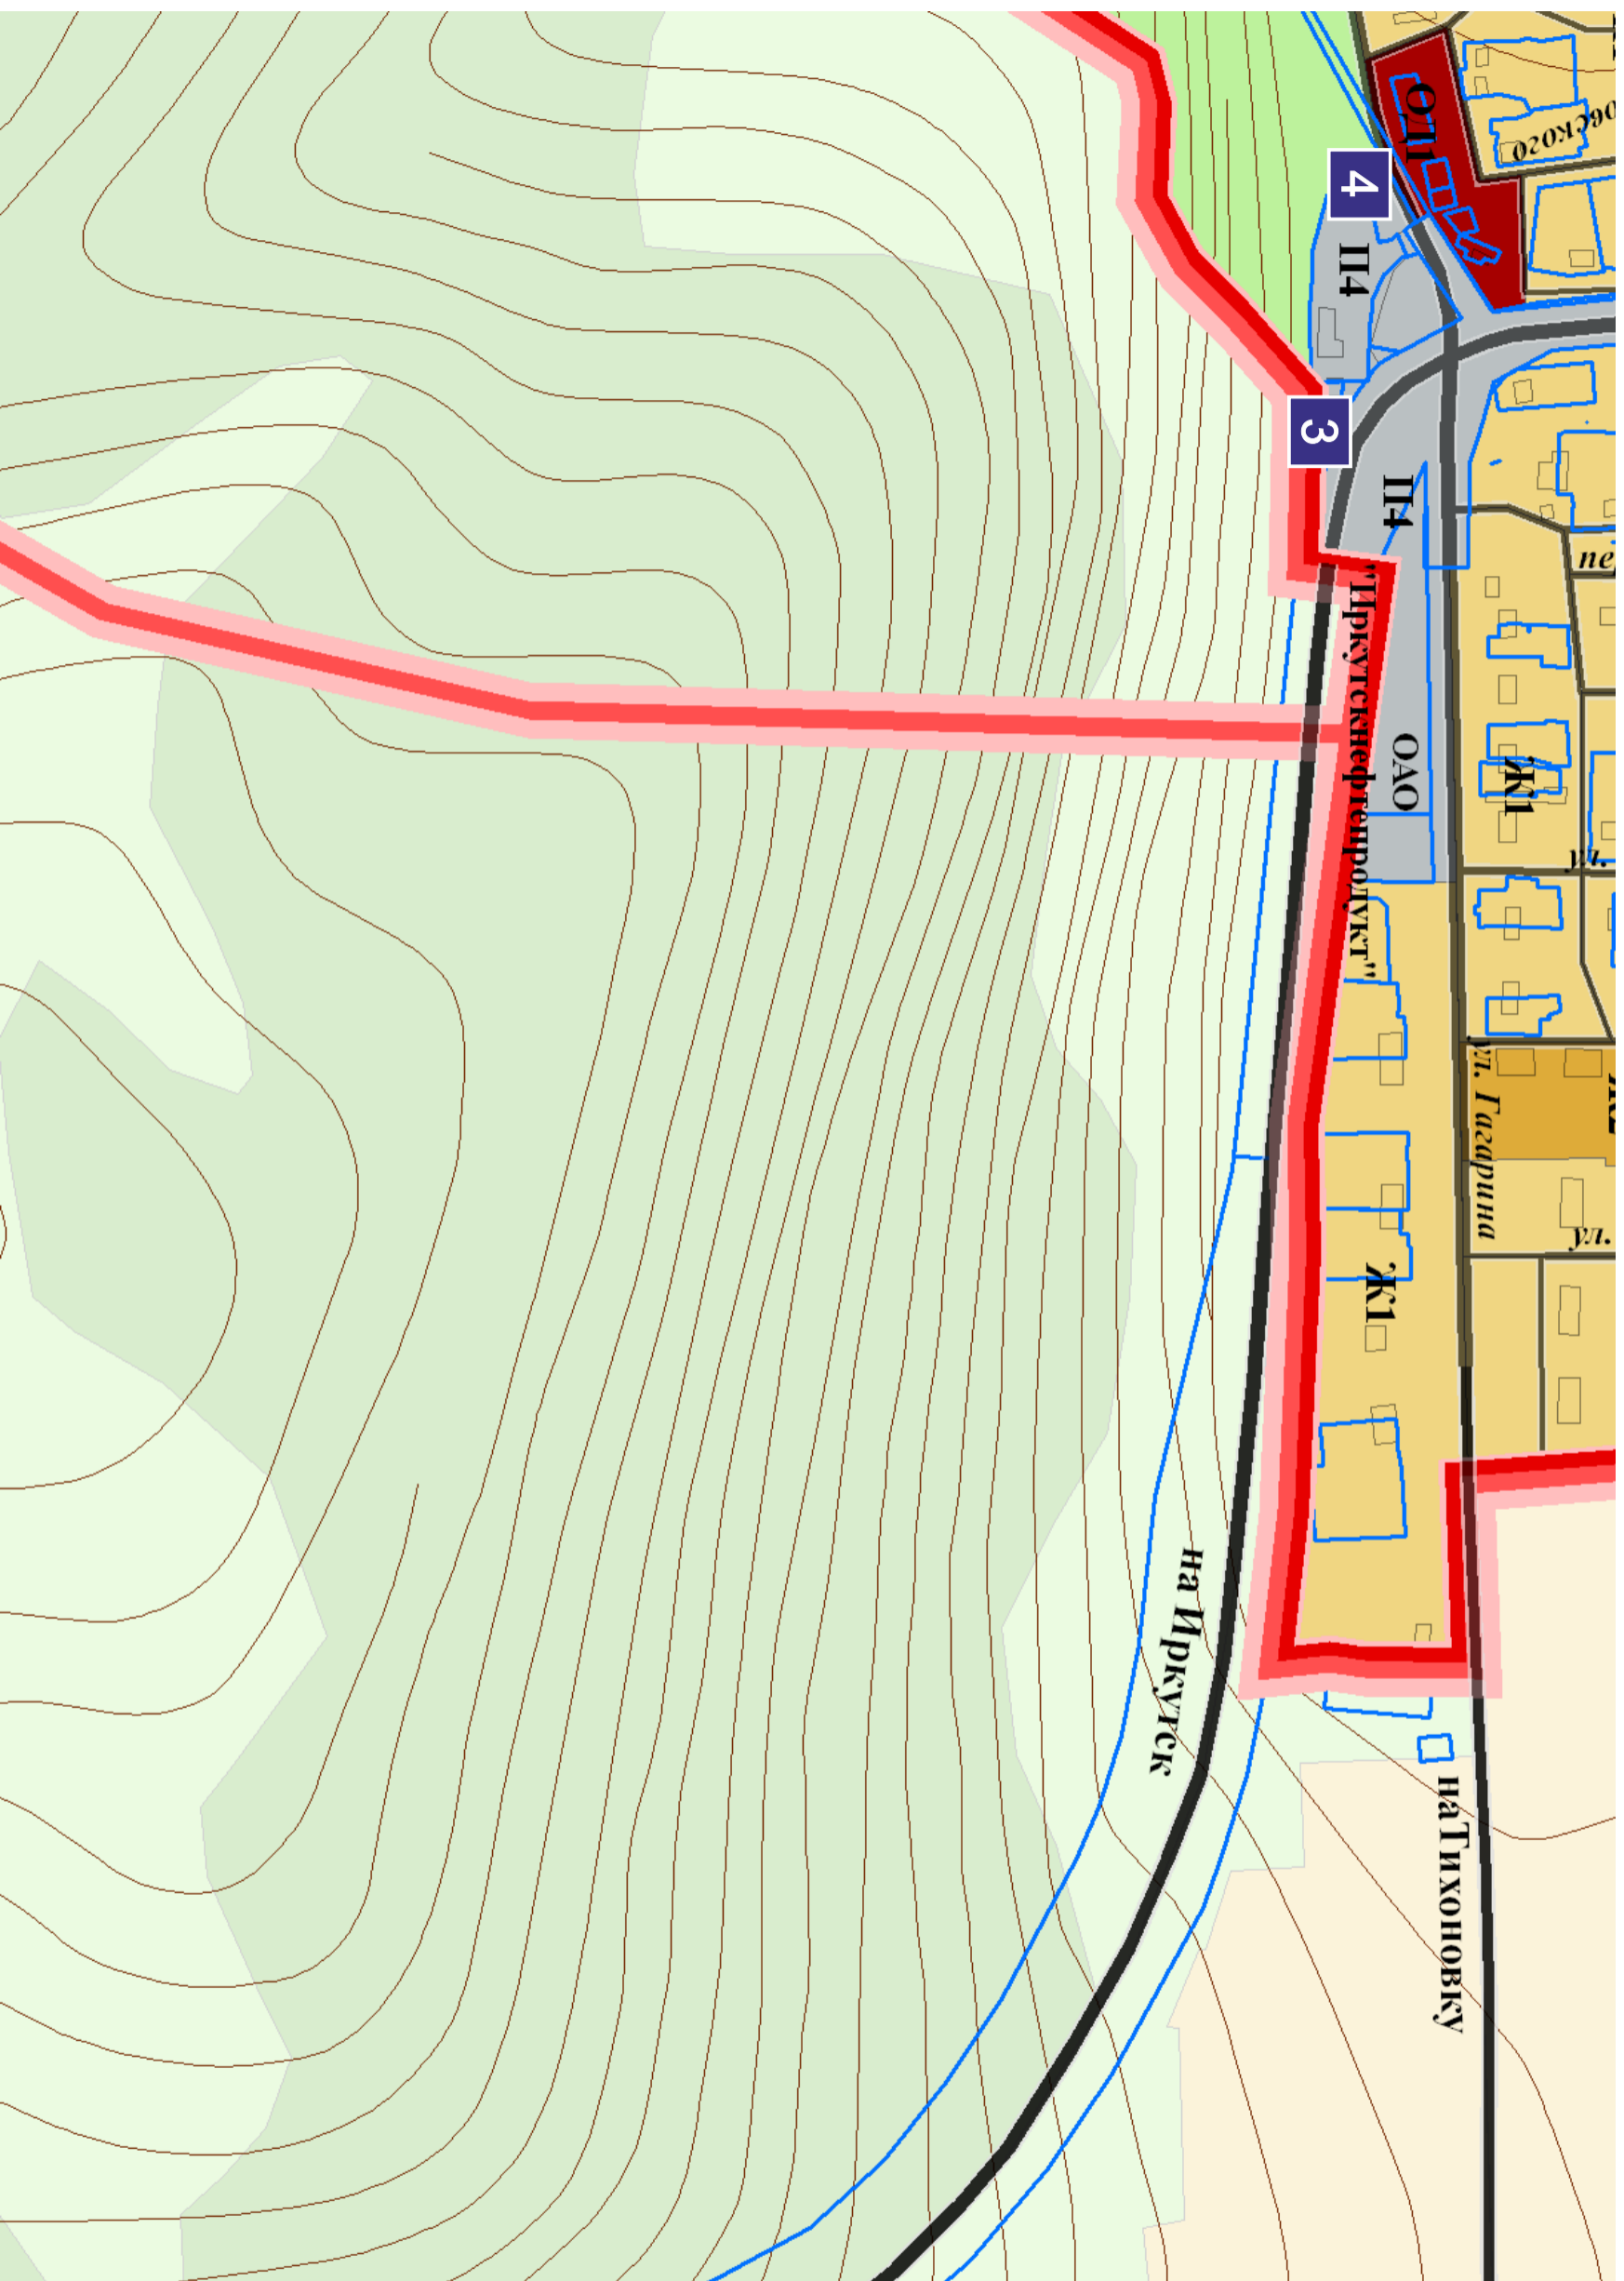

Альбом

**СХЕМ РАЗМЕЩЕНИЯ РЕКЛАМНЫХ КОНСТРУКЦИЙ НА ТЕРРИТОРИИ
МУНИЦИПАЛЬНОГО ОБРАЗОВАНИЯ «БОХАНСКИЙ РАЙОН»**

Бохон 2015

СХЕМА ТЕРРИТОРИАЛЬНОГО ПЛАНИРОВАНИЯ МО "БОХАНСКИЙ РАЙОН" ИРКУТСКОЙ ОБЛАСТИ СХЕМА ГРАНИЦ ЗЕМЕЛЬ РАЗЛИЧНЫХ КАТЕГОРИЙ

ОБЩАЯ СХЕМА РАЗМЕЩЕНИЯ РЕКЛАМНЫХ КОНСТРУКЦИЙ НА ТЕРРИТОРИИ МУНИЦИПАЛЬНОГО ОБРАЗОВАНИЯ «БОХАНСКИЙ РАЙОН»

ОБЩАЯ СХЕМА РАЗМЕЩЕНИЯ РЕКЛАМНЫХ КОНСТРУКЦИЙ НА ТЕРРИТОРИИ МУНИЦИПАЛЬНОГО ОБРАЗОВАНИЯ «БОХАНСКИЙ РАЙОН»

Условные обозначения:

Основные населенные пункты для размещения рекламных конструкций

Основное направление для размещения рекламных конструкций вне населенных пунктов

ОБЩАЯ СХЕМА РАЗМЕЩЕНИЯ РЕКЛАМНЫХ КОНСТРУКЦИЙ НА ТЕРРИТОРИИ МУНИЦИПАЛЬНОГО ОБРАЗОВАНИЯ «БОХОАН»

0 250 500 МЕТРЫ

СХЕМА РАЗМЕЩЕНИЯ РЕКЛАМНЫХ КОНСТРУКЦИЙ НА ТЕРРИТОРИИ МУНИЦИПАЛЬНОГО ОБРАЗОВАНИЯ «БОХАН»

СХЕМА РАЗМЕЩЕНИЯ РЕКЛАМНЫХ КОНСТРУКЦИЙ НА ТЕРРИТОРИИ МУНИЦИПАЛЬНОГО ОБРАЗОВАНИЯ «БОХАН»

ОБЩАЯ СХЕМА РАЗМЕЩЕНИЯ РЕКЛАМНЫХ КОНСТРУКЦИЙ НА ТЕРРИТОРИИ МУНИЦИПАЛЬНОГО ОБРАЗОВАНИЯ «ОЛОНКИ»