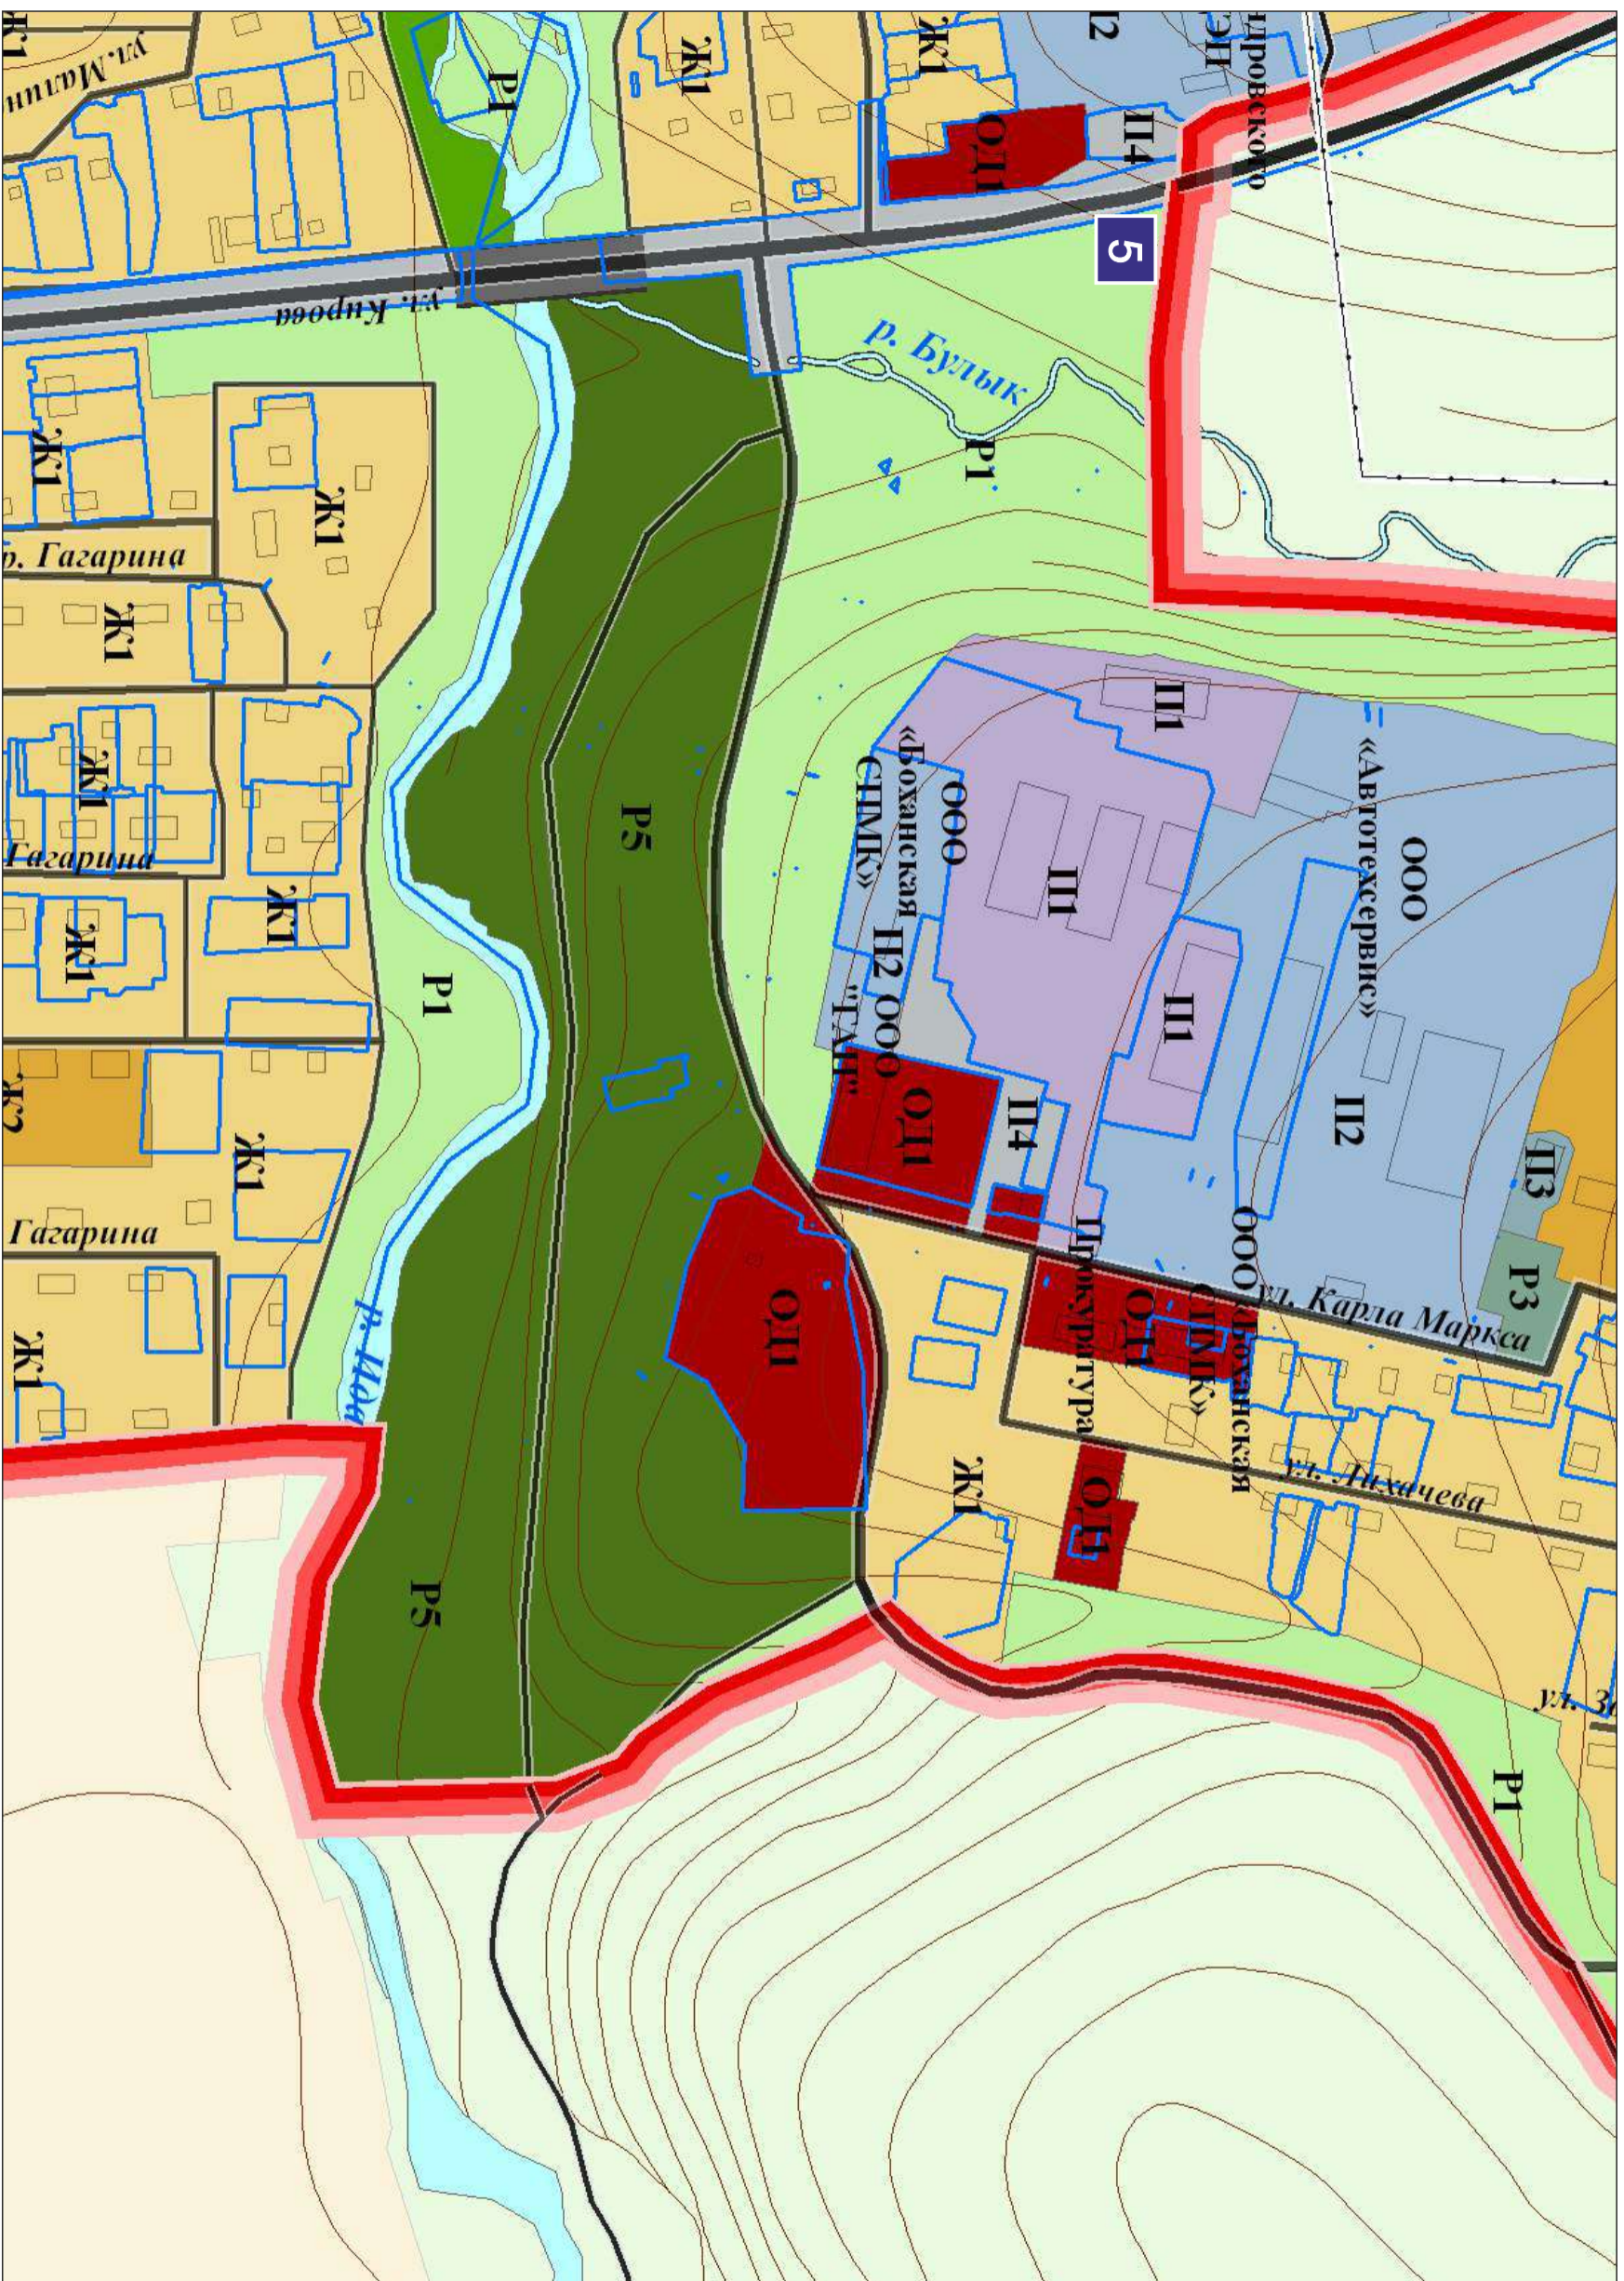

Альбом

**СХЕМ РАЗМЕЩЕНИЯ РЕКЛАМНЫХ КОНСТРУКЦИЙ НА ТЕРРИТОРИИ
МУНИЦИПАЛЬНОГО ОБРАЗОВАНИЯ «БОХАНСКИЙ РАЙОН»**

Бохон 2015

СХЕМА ТЕРРИТОРИАЛЬНОГО ПЛАНИРОВАНИЯ МО "БОХАНСКИЙ РАЙОН" ИРКУТСКОЙ ОБЛАСТИ СХЕМА ГРАНИЦ ЗЕМЕЛЬ РАЗЛИЧНЫХ КАТЕГОРИЙ

ОБЩАЯ СХЕМА РАЗМЕЩЕНИЯ РЕКЛАМНЫХ КОНСТРУКЦИЙ НА ТЕРРИТОРИИ МУНИЦИПАЛЬНОГО ОБРАЗОВАНИЯ «БОХАНСКИЙ РАЙОН»

ОБЩАЯ СХЕМА РАЗМЕЩЕНИЯ РЕКЛАМНЫХ КОНСТРУКЦИЙ НА ТЕРРИТОРИИ МУНИЦИПАЛЬНОГО ОБРАЗОВАНИЯ «БОХАНСКИЙ РАЙОН»

Условные обозначения:

Основные населенные пункты для размещения рекламных конструкций

Основное направление для размещения рекламных конструкций вне населенных пунктов

ОБЩАЯ СХЕМА РАЗМЕЩЕНИЯ РЕКЛАМНЫХ КОНСТРУКЦИЙ НА ТЕРРИТОРИИ МУНИЦИПАЛЬНОГО ОБРАЗОВАНИЯ «БОХОАН»

0 250 500 МЕТРЫ

СХЕМА РАЗМЕЩЕНИЯ РЕКЛАМНЫХ КОНСТРУКЦИЙ НА ТЕРРИТОРИИ МУНИЦИПАЛЬНОГО ОБРАЗОВАНИЯ «БОХАН»

СХЕМА РАЗМЕЩЕНИЯ РЕКЛАМНЫХ КОНСТРУКЦИЙ НА ТЕРРИТОРИИ МУНИЦИПАЛЬНОГО ОБРАЗОВАНИЯ «БОХАН»

ОБЩАЯ СХЕМА РАЗМЕЩЕНИЯ РЕКЛАМНЫХ КОНСТРУКЦИЙ НА ТЕРРИТОРИИ МУНИЦИПАЛЬНОГО ОБРАЗОВАНИЯ «ОЛОНКИ»