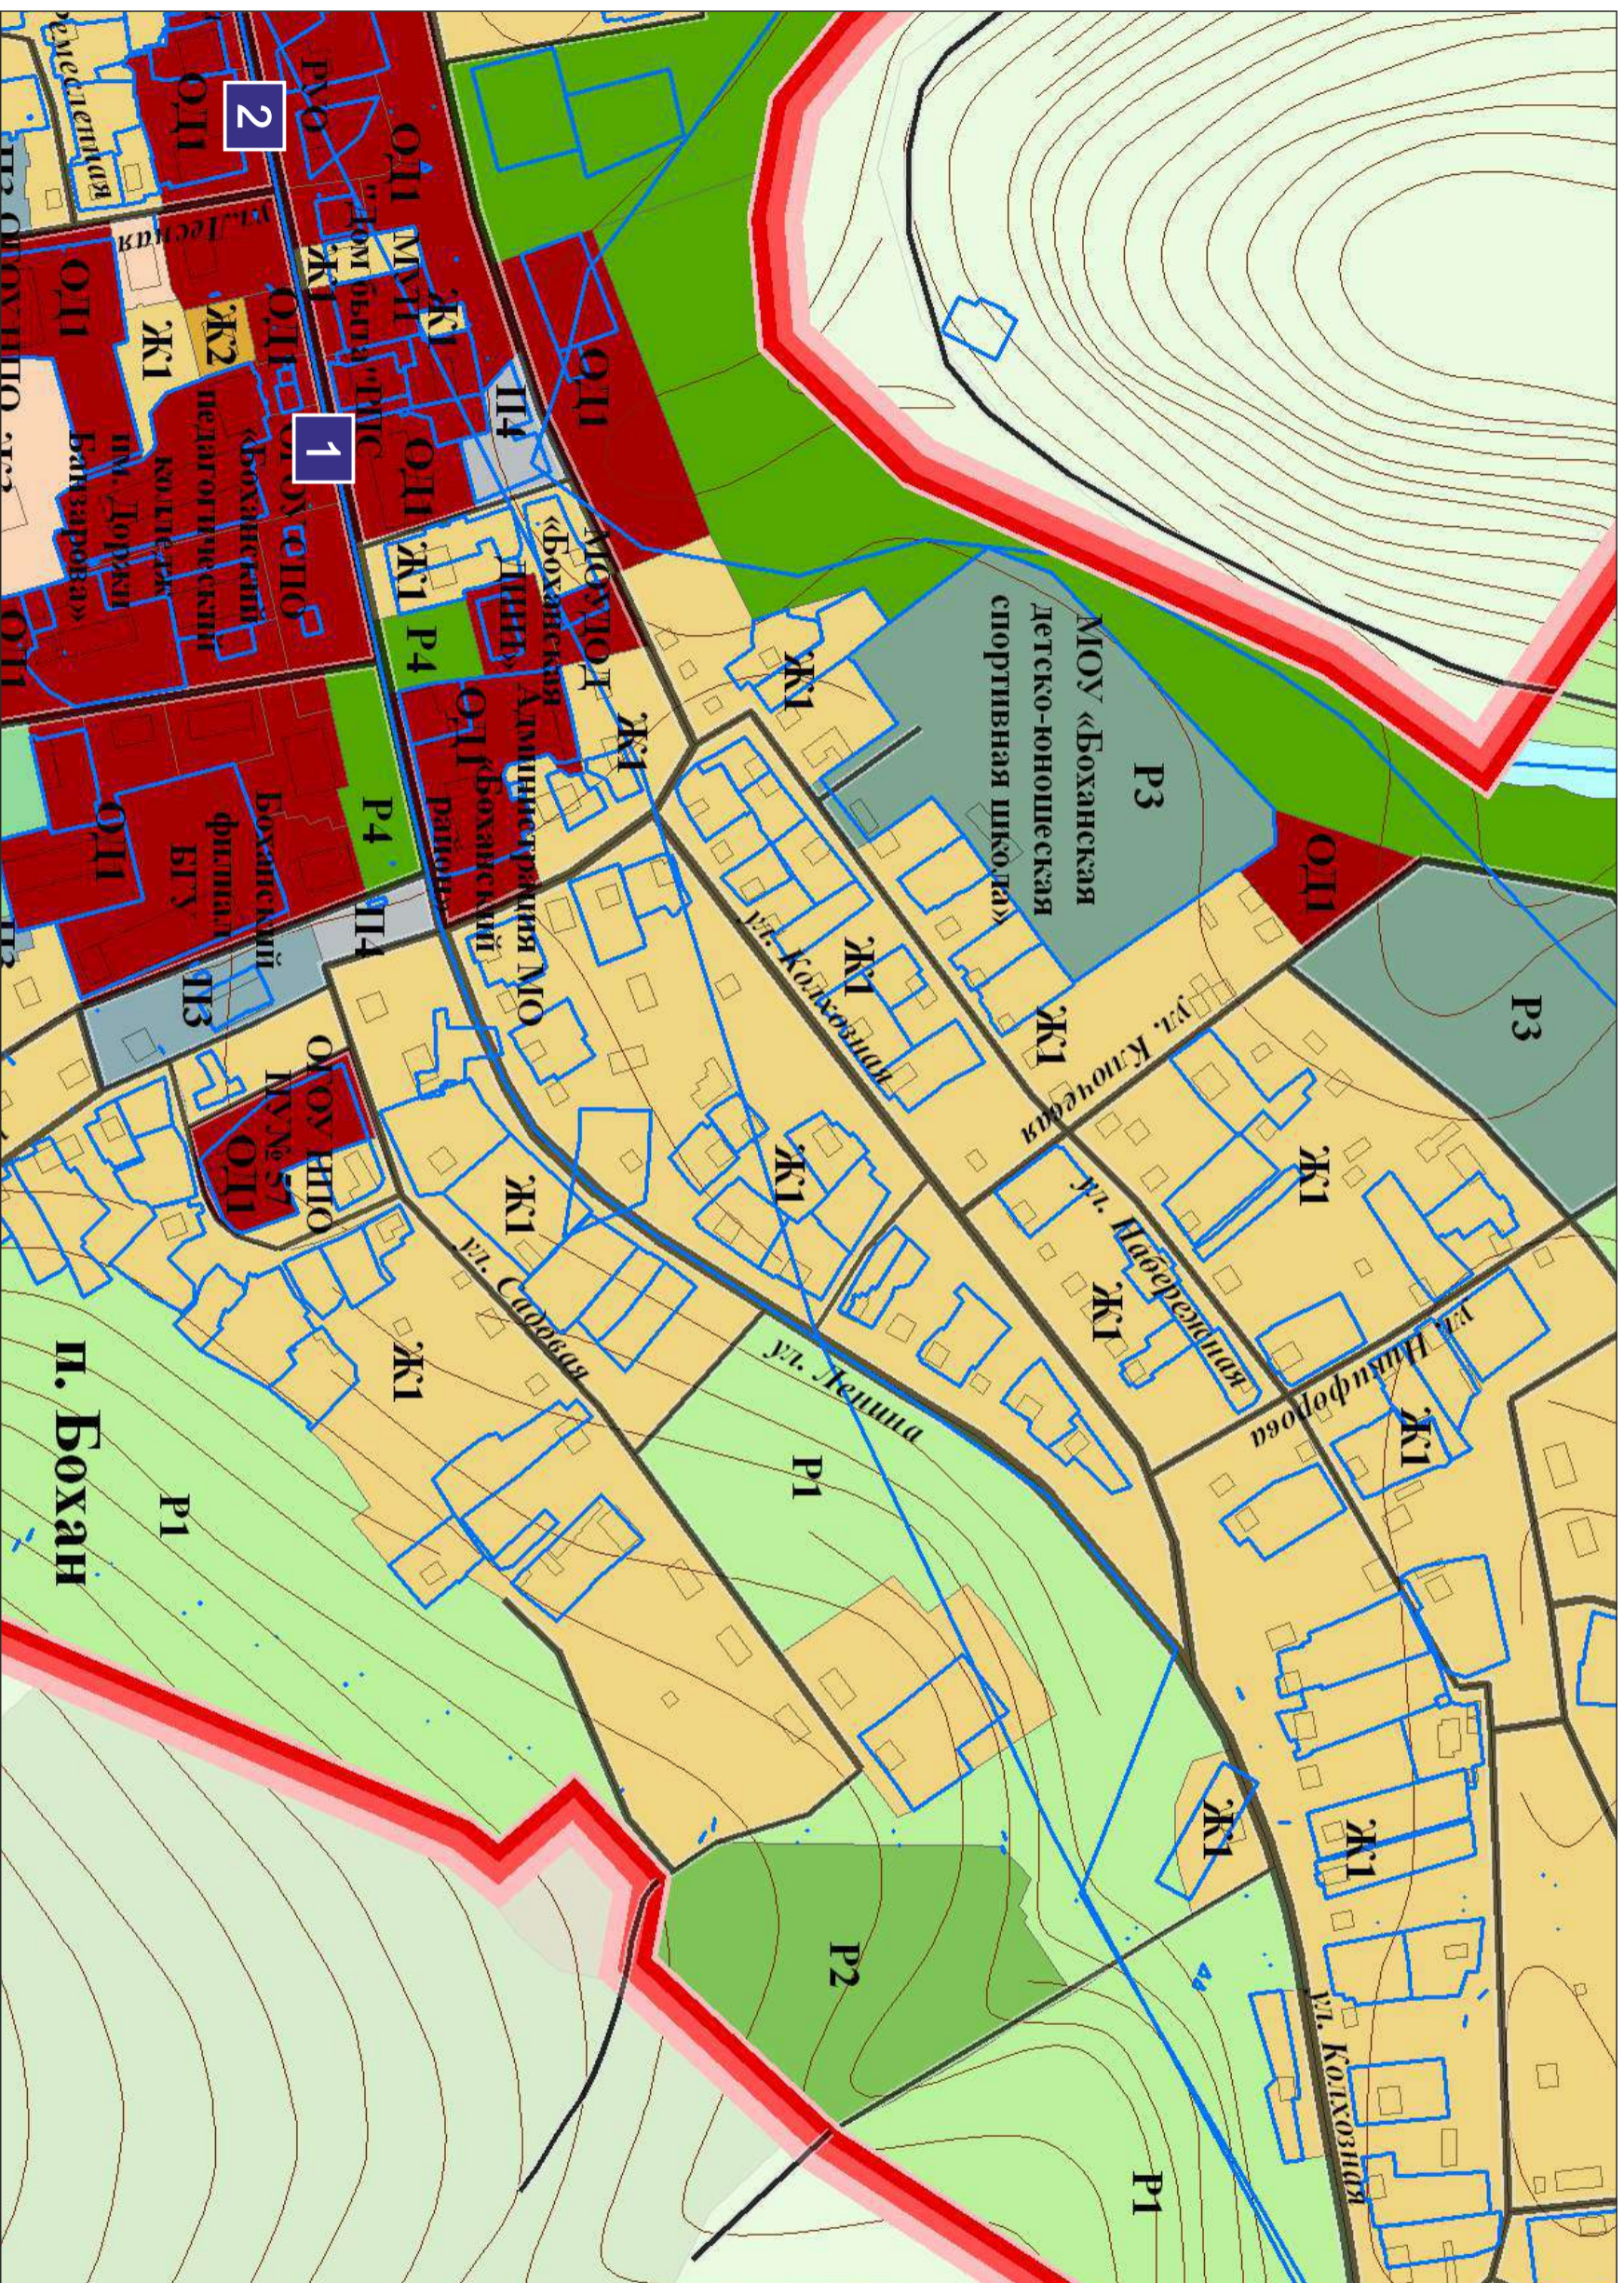

Альбом

**СХЕМ РАЗМЕЩЕНИЯ РЕКЛАМНЫХ КОНСТРУКЦИЙ НА ТЕРРИТОРИИ
МУНИЦИПАЛЬНОГО ОБРАЗОВАНИЯ «БОХАНСКИЙ РАЙОН»**

Бохон 2015

СХЕМА ТЕРРИТОРИАЛЬНОГО ПЛАНИРОВАНИЯ МО "БОХАНСКИЙ РАЙОН" ИРКУТСКОЙ ОБЛАСТИ СХЕМА ГРАНИЦ ЗЕМЕЛЬ РАЗЛИЧНЫХ КАТЕГОРИЙ

ОБЩАЯ СХЕМА РАЗМЕЩЕНИЯ РЕКЛАМНЫХ КОНСТРУКЦИЙ НА ТЕРРИТОРИИ МУНИЦИПАЛЬНОГО ОБРАЗОВАНИЯ «БОХАНСКИЙ РАЙОН»

ОБЩАЯ СХЕМА РАЗМЕЩЕНИЯ РЕКЛАМНЫХ КОНСТРУКЦИЙ НА ТЕРРИТОРИИ МУНИЦИПАЛЬНОГО ОБРАЗОВАНИЯ «БОХАНСКИЙ РАЙОН»

Условные обозначения:

Основные населенные пункты для размещения рекламных конструкций

Основное направление для размещения рекламных конструкций вне населенных пунктов

ОБЩАЯ СХЕМА РАЗМЕЩЕНИЯ РЕКЛАМНЫХ КОНСТРУКЦИЙ НА ТЕРРИТОРИИ МУНИЦИПАЛЬНОГО ОБРАЗОВАНИЯ «БОХОАН»

0 250 500 МЕТРЫ

СХЕМА РАЗМЕЩЕНИЯ РЕКЛАМНЫХ КОНСТРУКЦИЙ НА ТЕРРИТОРИИ МУНИЦИПАЛЬНОГО ОБРАЗОВАНИЯ «БОХАН»

СХЕМА РАЗМЕЩЕНИЯ РЕКЛАМНЫХ КОНСТРУКЦИЙ НА ТЕРРИТОРИИ МУНИЦИПАЛЬНОГО ОБРАЗОВАНИЯ «БОХАН»

ОБЩАЯ СХЕМА РАЗМЕЩЕНИЯ РЕКЛАМНЫХ КОНСТРУКЦИЙ НА ТЕРРИТОРИИ МУНИЦИПАЛЬНОГО ОБРАЗОВАНИЯ «ОЛОНКИ»