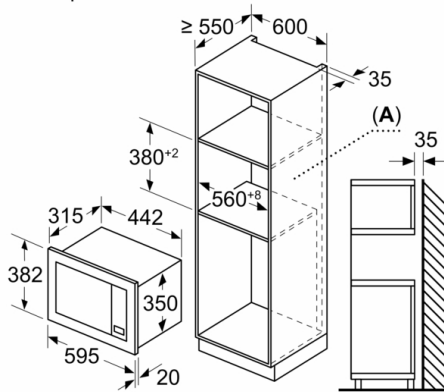

### **Размеры:**

- Размеры прибора (ВхШхГ): 382 мм x 595 мм x 335 мм
- Размеры ниши для встраивания (ВхШхГ): 362 мм - 365 мм x 560 мм - 568 мм x 320 мм
- Пожалуйста, следуйте схемам встраивания и инструкции по монтажу

**Serie | 2, Встраиваемая микроволновая печь, 60 x 38 см, черный BFL623MB3**

Размеры в мм

**A:** Открытая задняя стенка

Размеры в мм  
Установка микроволновой печи 20 л в высоком шкафу

**A:** Выступ сверху: 1 мм  
**B:** Выступ снизу: 1 мм

Размеры в мм

**A:** Открытая задняя стенка

Размеры в мм  
Установка микроволновой печи 20 л в настенном шкафу

**A:** Выступ сверху:  
Ниша 362: 6 мм  
Ниша 365: 3 мм  
**B:** Выступ снизу: 14 мм