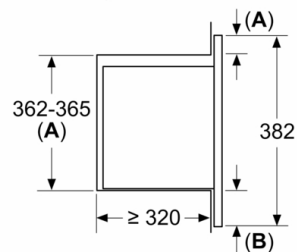

### **Размеры:**

- Размеры прибора (ВхШхГ): 382 мм x 595 мм x 335 мм
- Размеры ниши для встраивания (ВхШхГ): 362 мм - 365 мм x 560 мм - 568 мм x 320 мм
- Пожалуйста, следуйте схемам встраивания и инструкции по монтажу

**Serie | 2, Встраиваемая микроволновая печь, 60 x 38 см, черный BFL623MB3**

Размеры в мм

**A:** Открытая задняя стенка

Размеры в мм  
Установка микроволновой печи 20 л в высоком шкафу

**A:** Выступ сверху: 1 мм  
**B:** Выступ снизу: 1 мм

Размеры в мм

**A:** Открытая задняя стенка

Размеры в мм  
Установка микроволновой печи 20 л в настенном шкафу

**A:** Выступ сверху:  
Ниша 362: 6 мм  
Ниша 365: 3 мм  
**B:** Выступ снизу: 14 мм