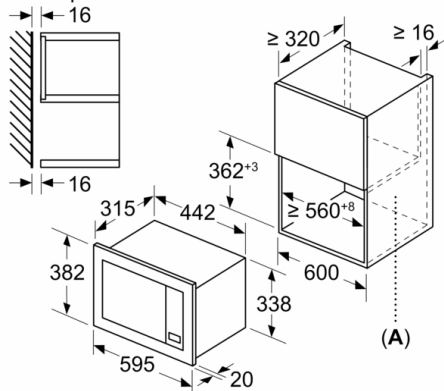

Serie | 2, Встраиваемая микроволновая печь, 60 x 38 см, черный BFL623MB3

Размеры в мм

A: Открытая задняя стенка

Размеры в мм
Установка микроволновой печи 20 л в высоком шкафу