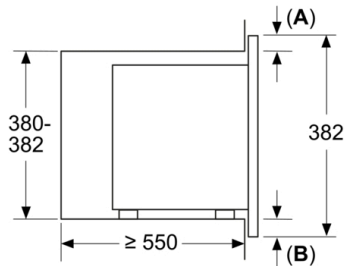

### **Размеры:**

- Размеры прибора (ВхШхГ): 382 мм x 595 мм x 335 мм
- Размеры ниши для встраивания (ВхШхГ): 362 мм - 365 мм x 560 мм - 568 мм x 320 мм
- Пожалуйста, следуйте схемам встраивания и инструкции по монтажу

**Serie | 2, Встраиваемая микроволновая печь, 60 x 38 см, черный BFL623MB3**

Размеры в мм

**A:** Открытая задняя стенка

Размеры в мм  
Установка микроволновой печи 20 л в высоком шкафу

**A:** Выступ сверху: 1 мм  
**B:** Выступ снизу: 1 мм