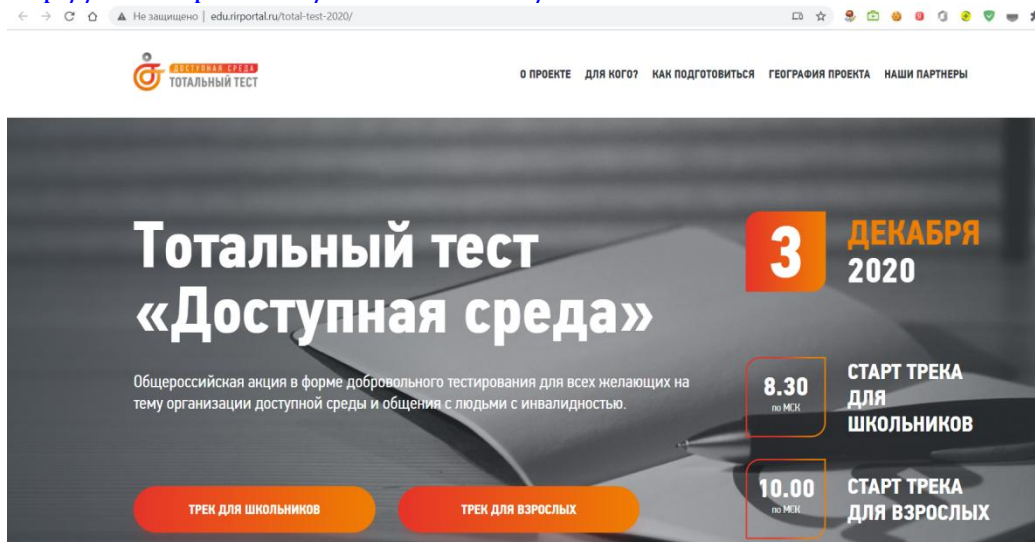

Регистрация на странице Тотальный тест «Доступная среда»

1. Для участия в «Тотальном тесте «Доступная среда» необходимо перейти по ссылке – <http://edu.rirportal.ru/total-test-2020/>

2. В зависимости от того, какой тест Вам необходим, нажать на кнопку «Трек для школьников» или «Трек для взрослых».
3. После этого Вам необходимо пройти регистрацию на портале Академия доступной среды, заполнив все необходимые поля и подтвердив свой E-mail: