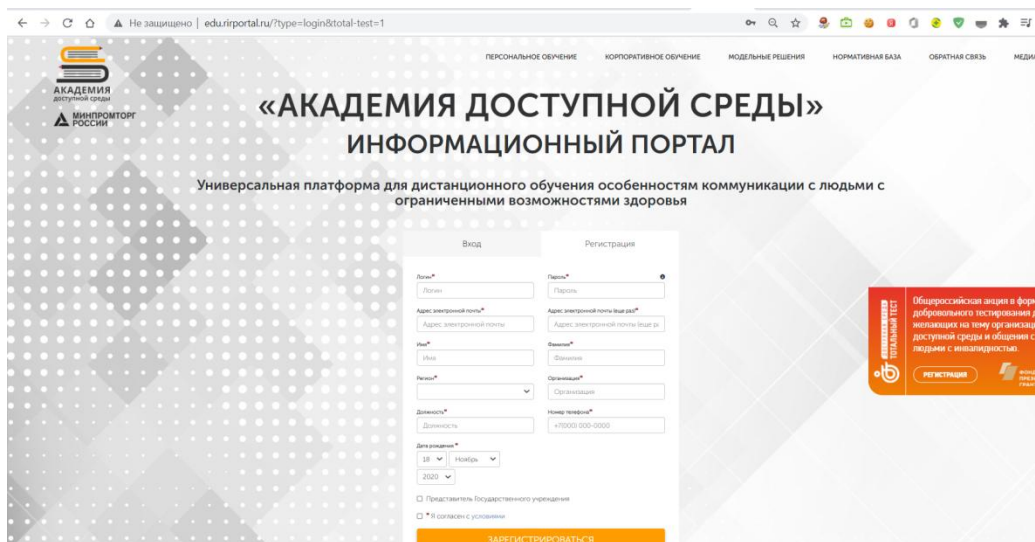

Регистрация на странице Тотальный тест «Доступная среда»

1. Для участия в «Тотальном тесте «Доступная среда» необходимо перейти по ссылке – <http://edu.rirportal.ru/total-test-2020/>

2. В зависимости от того, какой тест Вам необходим, нажать на кнопку «Трек для школьников» или «Трек для взрослых».
3. После этого Вам необходимо пройти регистрацию на портале Академия доступной среды, заполнив все необходимые поля и подтвердив свой E-mail: