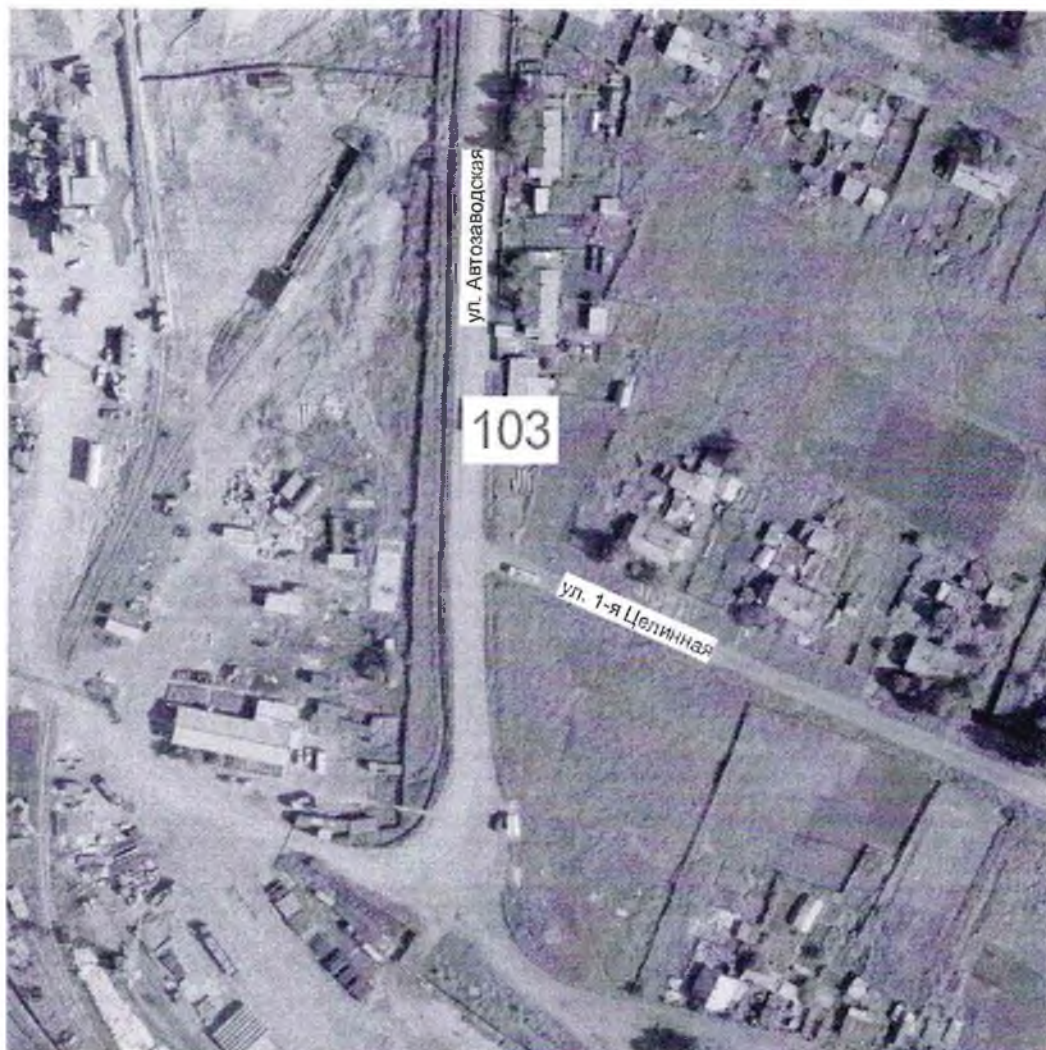

Иркутская область, г. Тайшет, ул. Целинная, 1-1А

С
↑
Ю

Масштаб 1 : 2 000

Координаты:

XY

789685.400000	1313774.100000
789685.300000	1313776.100000
789681.300000	1313775.900000
789681.400000	1313773.900000
789685.400000	1313774.100000