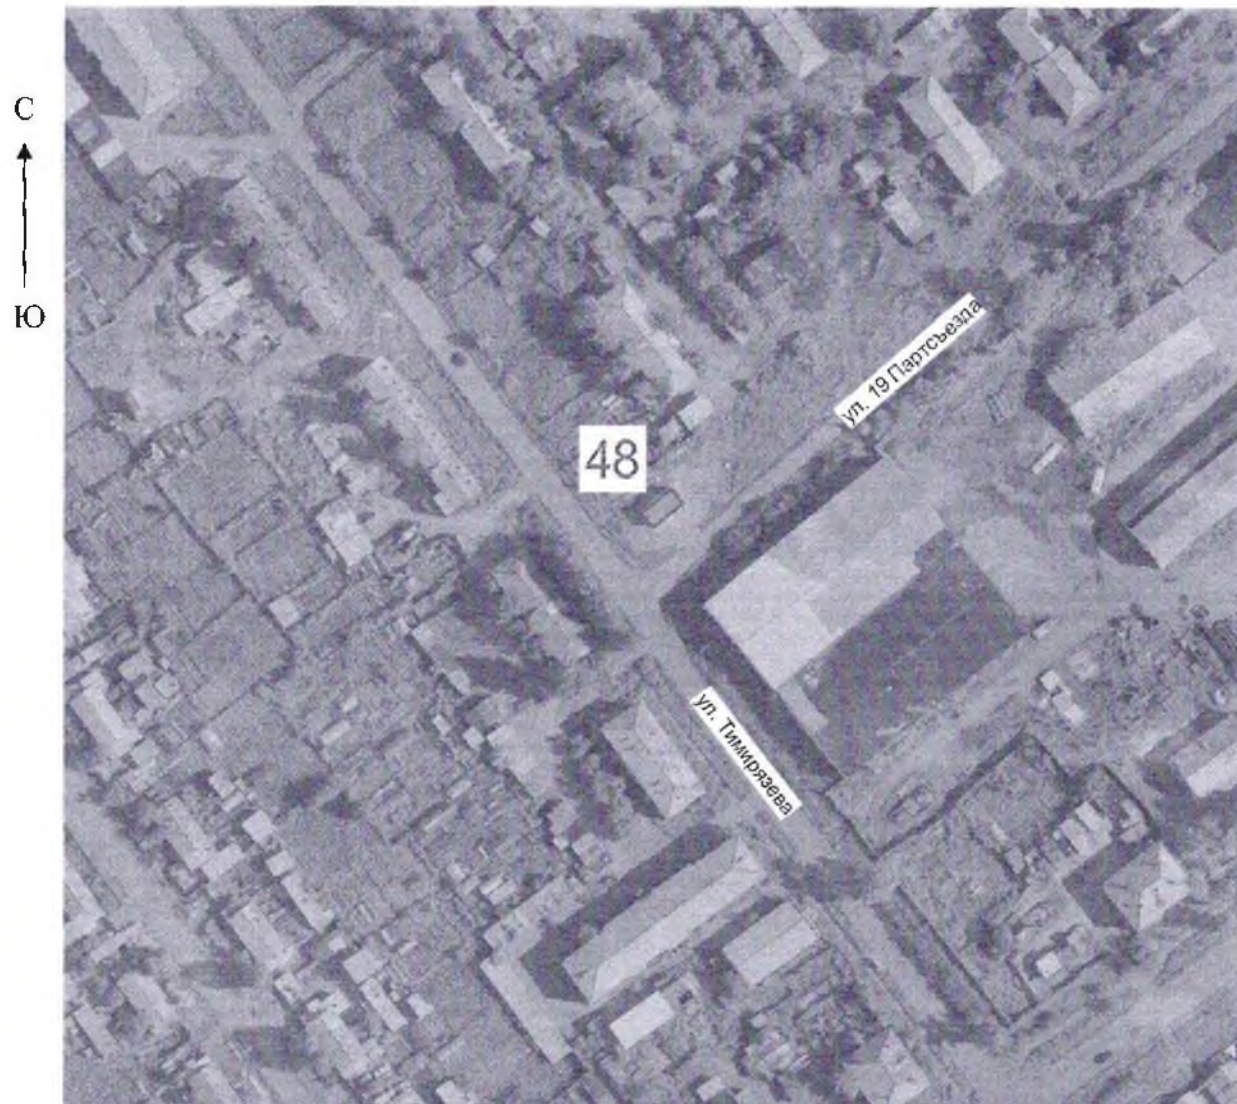

Иркутская область, г. Тайшет, ул. 19 Партсъезда, 50А

Масштаб 1 : 2 000

Координаты:

XY

789802.560000	1308957.970000
789808.980000	1308965.640000
789805.150000	1308968.850000
789798.720000	1308961.190000
789802.560000	1308957.970000