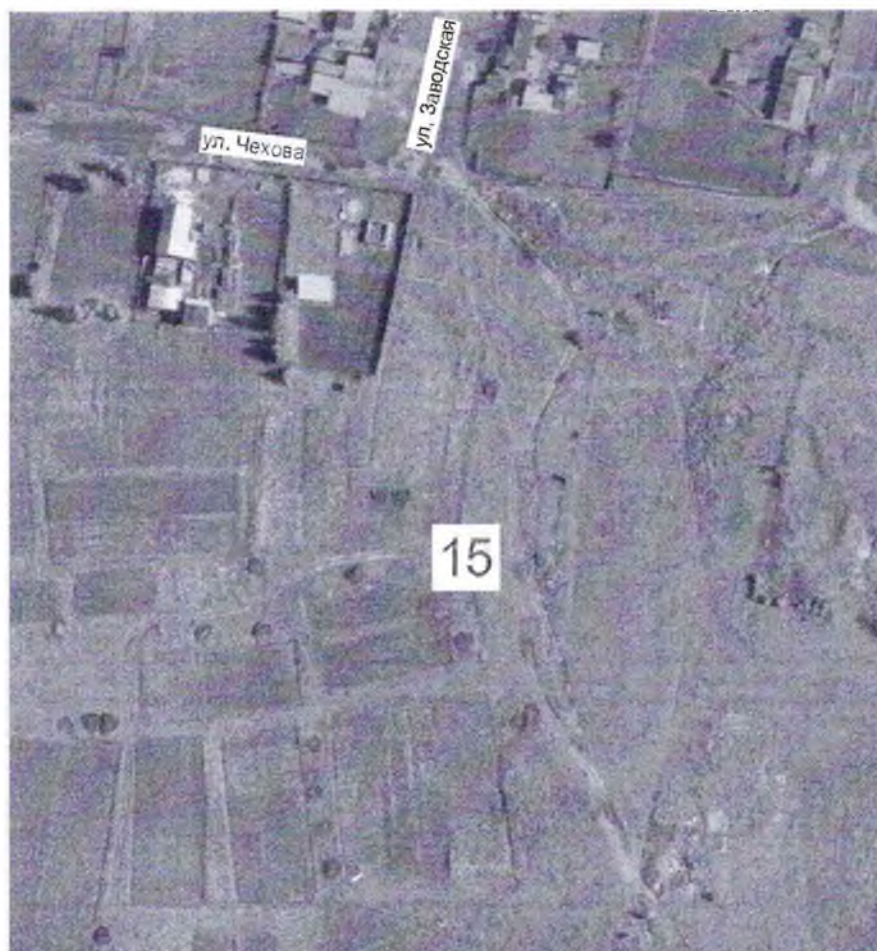

Иркутская область, Тайшетский район, г. Бирюсинск, ул. Заводская (около дома №101)

С
↑
Ю

Масштаб 1 : 2 000

Координаты:

XY

791845.750000	1298264.520000
791844.980000	1298268.440000
791840.080000	1298267.470000
791840.850000	1298263.550000
791845.750000	1298264.520000