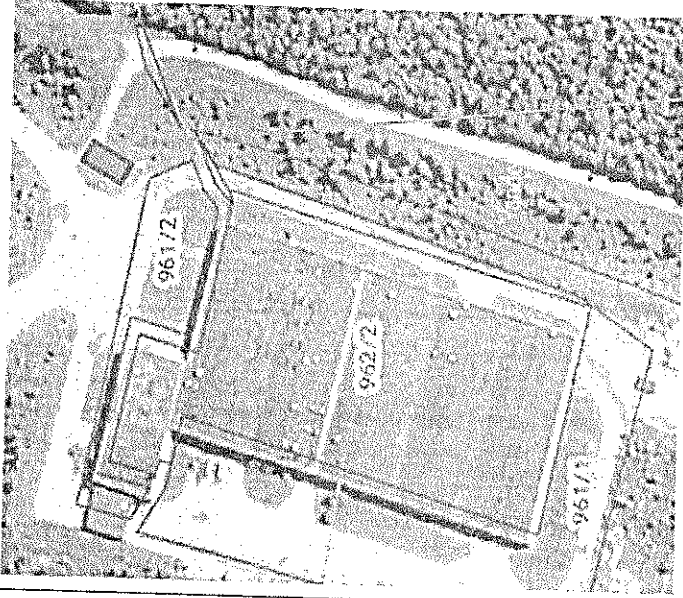

94. г. Железнодорожск-Ильинский, мкр. Донецкого ЛПХ,
район здания 34
ориентировочная площадь: 2 кв. м

Место (площадка) накопления ТКО